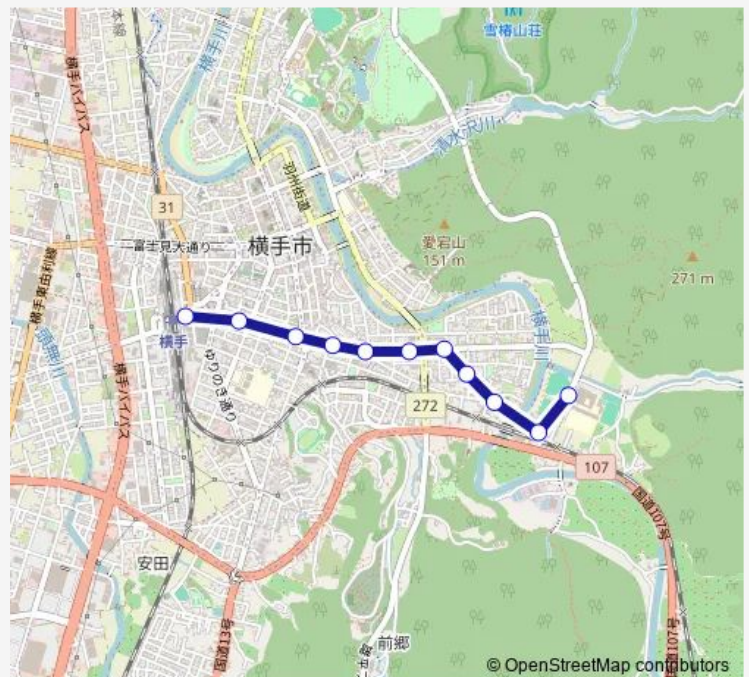

### Route schedule

横手清陵学院前 — 横手駅東口

Monday 07:26-17:50

Tuesday 07:26-17:50

Wednesday 07:26-17:50

Thursday 07:26-17:50

Friday 07:26-17:50

Saturday —

### Route info

Direction: 横手清陵学院前

Stops: 11

Trip Duration: 0 hour 6 min

■ 横手清陵学院線

BusMaps

## Route schedule

横手駅東口 — 横手清陵学院前

Monday 07:20-17:42

Tuesday 07:20-17:42

Wednesday 07:20-17:42

Thursday 07:20-17:42

Friday 07:20-17:42

Saturday —