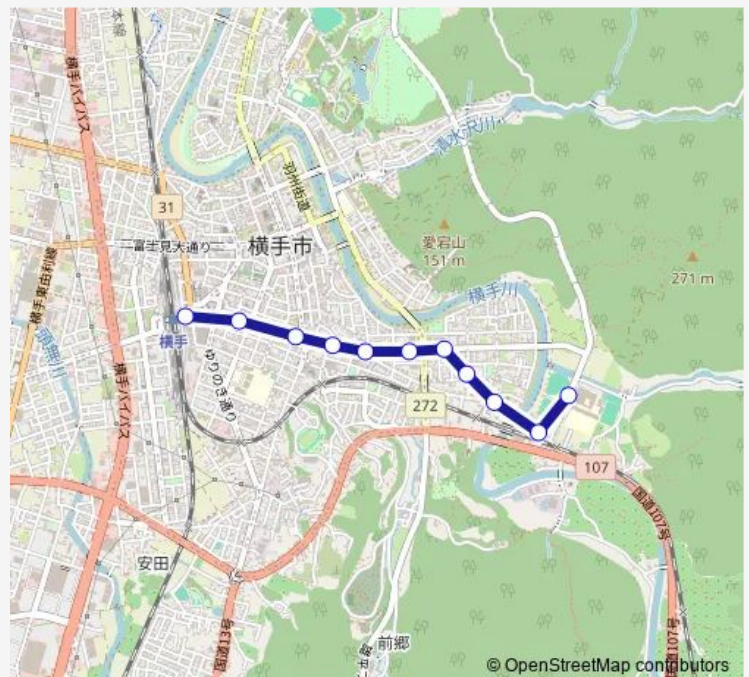

Saturday —

Sunday —

Route info

Direction: 横手清陵学院前

Stops: 11

Trip Duration: 0 hour 6 min

■ 横手清陵学院線

Direction

横手駅東口 — 横手清陵学院前

10 stops

[Open route schedule](#)

横手駅東口

前郷二番町

平和町角

平和町

清川町入口

Tuesday 07:20-17:42

Wednesday 07:20-17:42

Thursday 07:20-17:42

Friday 07:20-17:42

Saturday —

Sunday —

Route info

Direction: 横手駅東口