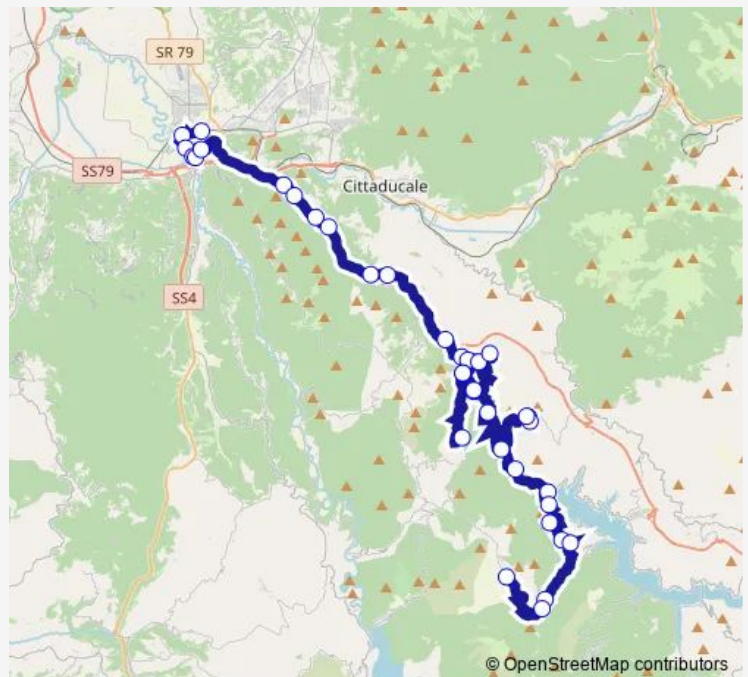

CONCERVIANO | Via Dogana (Tornante) # f9386

Route schedule

Rieti | Stazione FS Ist. Superiore Principessa di Napoli # f1070 — ROCCA SINIBALDA | Vallecupola # f9402

Monday	14:30
Tuesday	14:30
Wednesday	14:30
Thursday	14:30
Friday	14:30
Saturday	14:00
Sunday	—

Route info

Direction: Rieti | Stazione FS Ist. Superiore Principessa di Napoli # f1070

Stops: 36

Trip Duration: 1 hour 30 min

Rieti - Vallecupola # Ri018a

PETRELLA | Via Cicolana Bassa (Km 2) # f9387

PETRELLA | San Martino # f9388