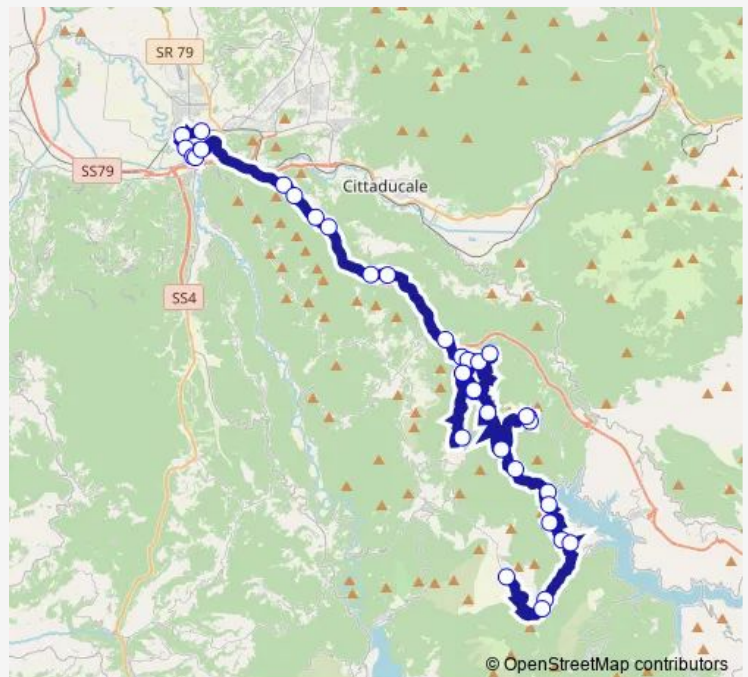

Cittaducale | Grotti # f8437

Longone | Via Concerviano Via Salto Cicolana # f9379

Concerviano | Via Cicolana Bassa # f9380

Concerviano | Bivio Dogana # f9381

Concerviano | Via Dogana (Tornante) # f9382

Concerviano | Via Madonna # f9383

Concerviano | Pratoiani # f9384

Concerviano | Via Madonna # f9383

Concerviano | Via Dogana (Tornante) # f9386

**Route schedule**

Rieti | Stazione FS Ist. Superiore Principessa di Napoli # f1070 — Rocca Sinibalda | Vallecupola # f9402

Monday	14:30
Tuesday	14:30
Wednesday	14:30
Thursday	14:30
Friday	14:30
Saturday	14:00
Sunday	—

**Route info**

Direction: Rieti | Stazione FS Ist. Superiore Principessa di Napoli # f1070

Stops: 36

Trip Duration: 1 hour 30 min