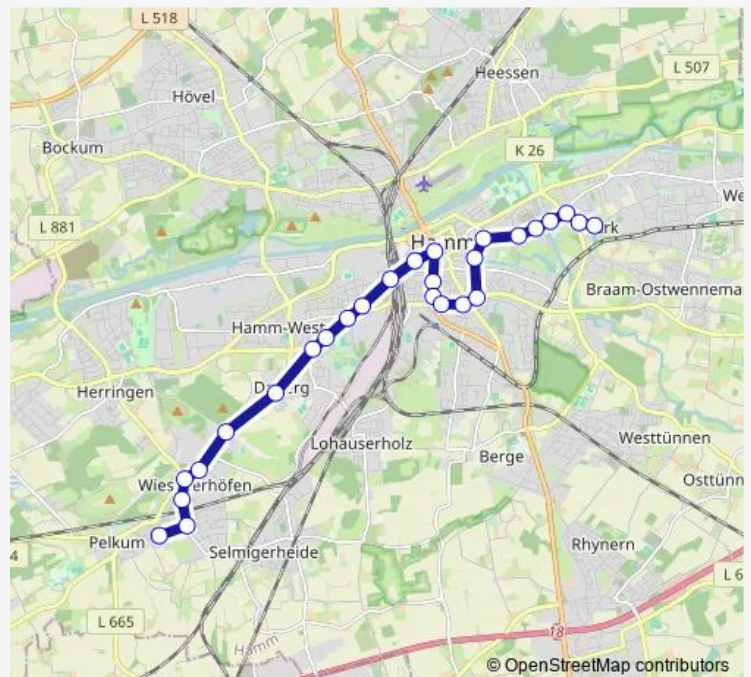

### Route schedule

Hamm, Wilhelmsplatz — Hamm, Waldorfschule

Monday 13:20

Tuesday 13:20

Wednesday 13:20

Thursday 13:20

Friday 13:20

Saturday —

### Route info

Direction: Hamm, Wilhelmsplatz

Stops: 11

Trip Duration: 0 hour 15 min

## Route info

Direction: Hamm, Waldorfschule

Stops: 27

Trip Duration: 0 hour 33 min

Hamm, Lisenkamp

Hamm, Realschule Mark

## Route info

Direction: Hamm, Werries Wendeplatz

Stops: 42

Trip Duration: 0 hour 46 min

Hamm, Ostenwall

Hamm, Königstraße

Hamm, Hans-Böckler-Platz

Hamm, Allee-Center Ritterp.