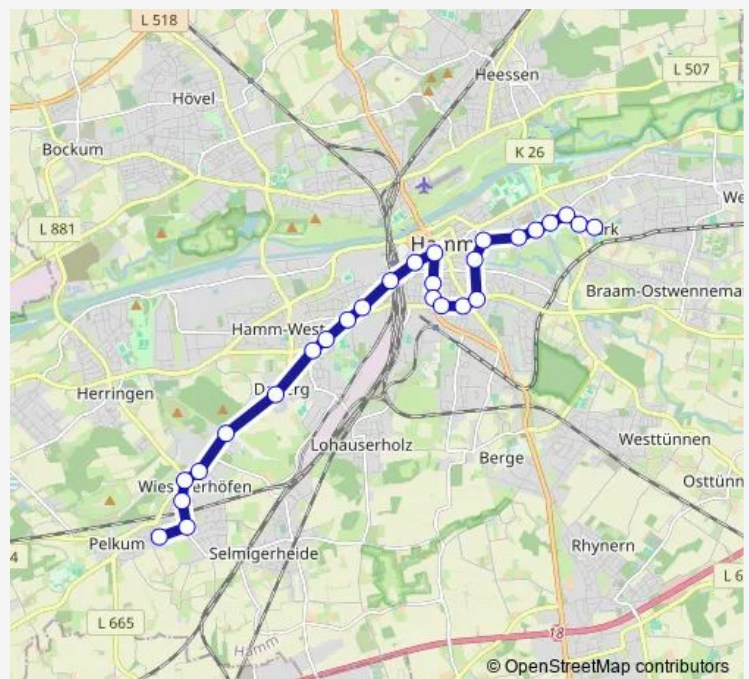

Hamm, Waldorfschule

Route schedule

Hamm, Wilhelmsplatz — Hamm, Waldorfschule

Monday 13:20

Tuesday 13:20

Wednesday 13:20

Thursday 13:20

Friday 13:20

Saturday —

Sunday —

Route info

Direction: Hamm, Wilhelmsplatz

Stops: 11

Trip Duration: 0 hour 15 min

■ E-70

Direction

Hamm, Waldorfschule — Hamm, Realschule Mark

27 stops

[Open route schedule](#)

Hamm, Waldorfschule

Hamm, Moltkestraße

Hamm, Große Werlstraße

Hamm, Wiescherhöfener Markt

Hamm, Kasino

Sunday —

Route info

Direction: Hamm, Werries Wendeplatz

Stops: 42

Trip Duration: 0 hour 46 min

Hamm, Ostenwall

Hamm, Königstraße

Hamm, Hans-Böckler-Platz