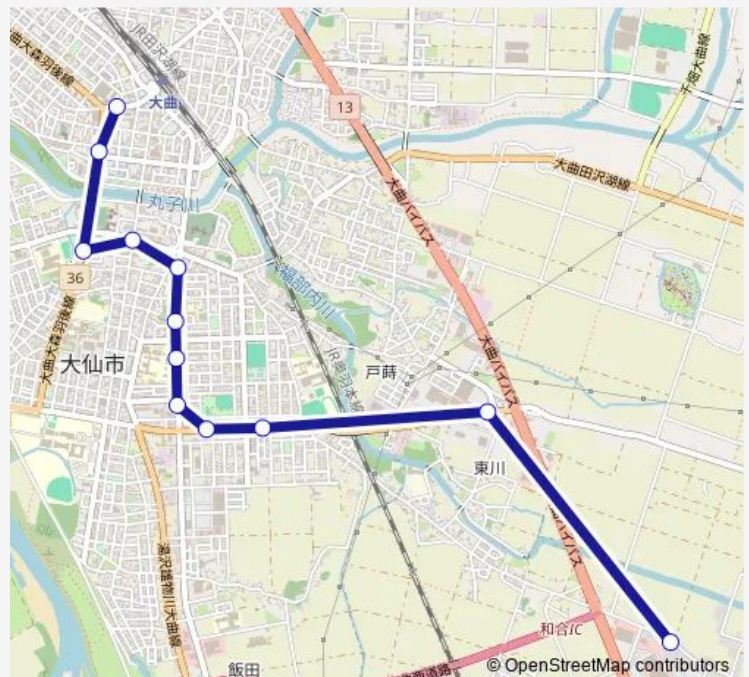

仙北振興局入口

田町一番町

広域消防署前

上大町

上大町11番町

浜町

丸の内

大曲バスターミナル

### Route schedule

イオンモール大曲 — 大曲バスターミナル

Monday 09:35-18:10

Tuesday 09:35-18:10

Wednesday 09:35-18:10

Thursday 09:35-18:10

Friday 09:35-18:10

Saturday 09:35-18:10

### Route info

Direction: イオンモール大曲

Stops: 12

Trip Duration: 0 hour 16 min

■ イオンEM線 — イオン・イーストモール線