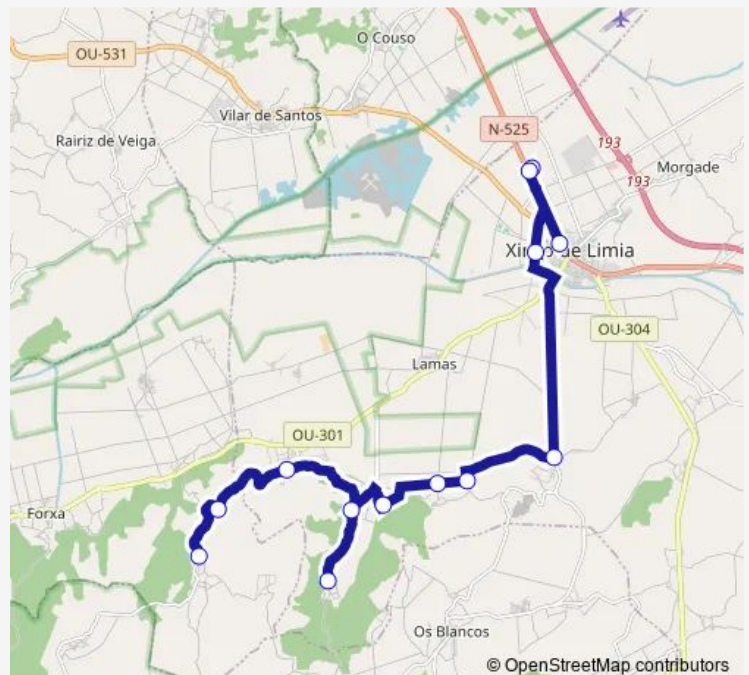

IES Cidade de Antioquía

IES Lagoa de Antela

Xinzo De Limia E.A.

Route schedule

SAN Mamede (Estrada) — Xinzo De Limia E.A.

Monday 07:50

Tuesday 07:50

Wednesday 07:50

Thursday 07:50

Friday 07:50

Saturday —

Sunday —

Route info

Direction: SAN Mamede (Estrada)

Stops: 13

Trip Duration: 0 hour 28 min

Direction

Xinzo De Limia E.A. — SAN Mamede (Estrada)

13 stops

[Open route schedule](#)

Xinzo De Limia E.A.

IES Lagoa de Antela

IES Cidade de Antioquía

Toural (cruce entrada pob

Parada DE Ribeira (Marque

Gudes (Marquesiña - Cruce

Guntimil (Marquesina)

Mosteiro (Igrexa)

A Gorgoloza

Cima DE Ribeira (Pobo)

Ganade (Marquesiña Se)

Soutelo (Estrada)