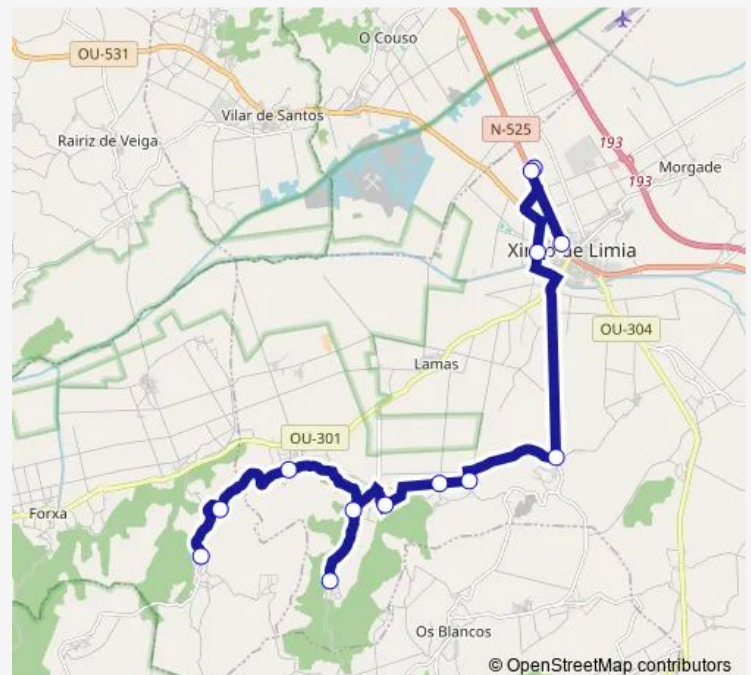

IES Lagoa de Antela

Xinzo De Limia E.A.

**Route schedule**

SAN Mamede (Estrada) — Xinzo De Limia E.A.

Monday 07:50

Tuesday 07:50

Wednesday 07:50

Thursday 07:50

Friday 07:50

Saturday —

Sunday —

**Route info**

Direction: SAN Mamede (Estrada)

Stops: 13

Trip Duration: 0 hour 28 min

## Direction

Xinzo De Limia E.A. — SAN Mamede (Estrada)

13 stops

[Open route schedule](#)

Xinzo De Limia E.A.

IES Lagoa de Antela

IES Cidade de Antioquía

Toural (cruce entrada pob

SAN Mamede (Estrada)