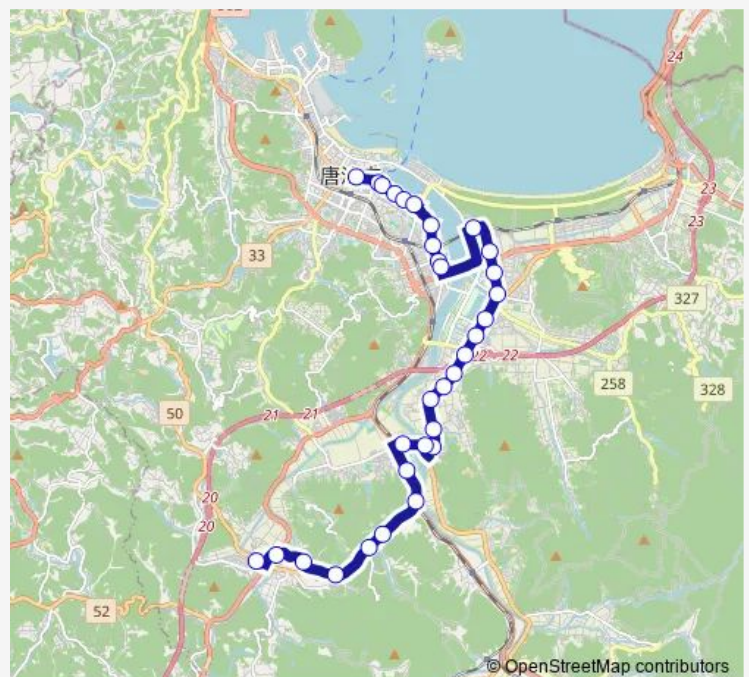

### Route schedule

大手口 ( 唐津バスセンター1番乗り場 ) — 市民病院-きたはた

Monday 06:45-18:50

Tuesday 06:45-18:50

Wednesday 06:45-18:50

Thursday 06:45-18:50

Friday 06:45-18:50

Saturday 06:45-17:40

### Route info

Direction: 大手口 ( 唐津バスセンター1番乗り場 )

Stops: 32

Trip Duration: 0 hour 41 min

■ 久里・北波多線

つつじヶ丘団地

佐賀整肢学園前(2)

唐津特別支援学校前(2)

## Direction

市民病院きたはた — 大手口 ( 降車場2 )

32 stops

[Open route schedule](#)

市民病院きたはた

徳須恵(1)

岸山(1)

矢代町

## Route info

Direction: 市民病院きたはた

Stops: 32

Trip Duration: 0 hour 41 min

百人町(2)

松浦橋(2)

船宮(2)

栄町東(2)