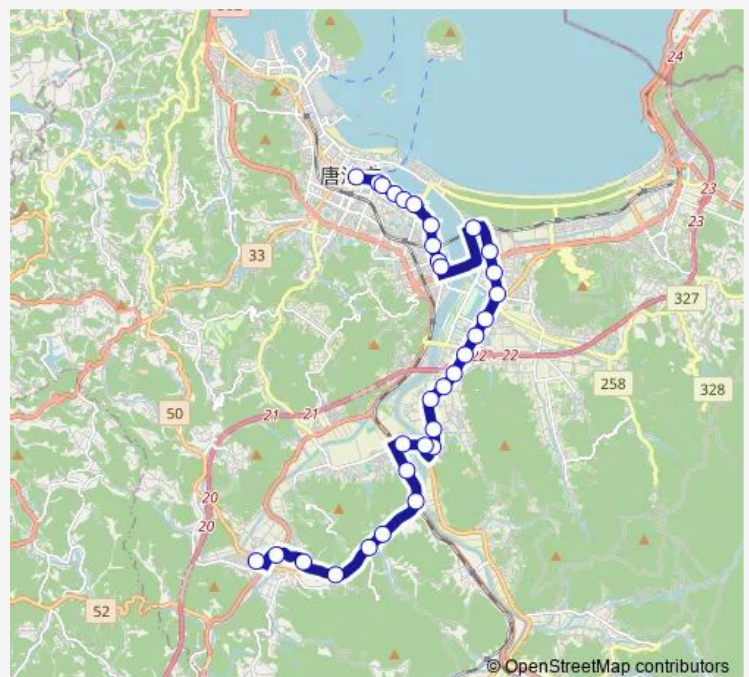

Direction

大手口 (唐津バスセンター1番乗り場) — 市民病院-きたはた

32 stops

[Open route schedule](#)

大手口 (唐津バスセンター1番乗り場)

千代田町(1)

栄町(1)

栄町東(1)

Saturday 06:45-17:40

Sunday 06:45-17:40

Route info

Direction: 大手口 (唐津バスセンター1番乗り場)

Stops: 32

Trip Duration: 0 hour 41 min

つつじヶ丘団地

佐賀整肢学園前(2)

市民病院きたはた

Direction

市民病院きたはた — 大手口 (降車場2)

32 stops

[Open route schedule](#)

市民病院きたはた

徳須恵(1)

岸山(1)

Direction: 市民病院きたはた

Stops: 32

Trip Duration: 0 hour 41 min

百人町(2)

松浦橋(2)

船宮(2)

栄町東(2)

栄町(2)