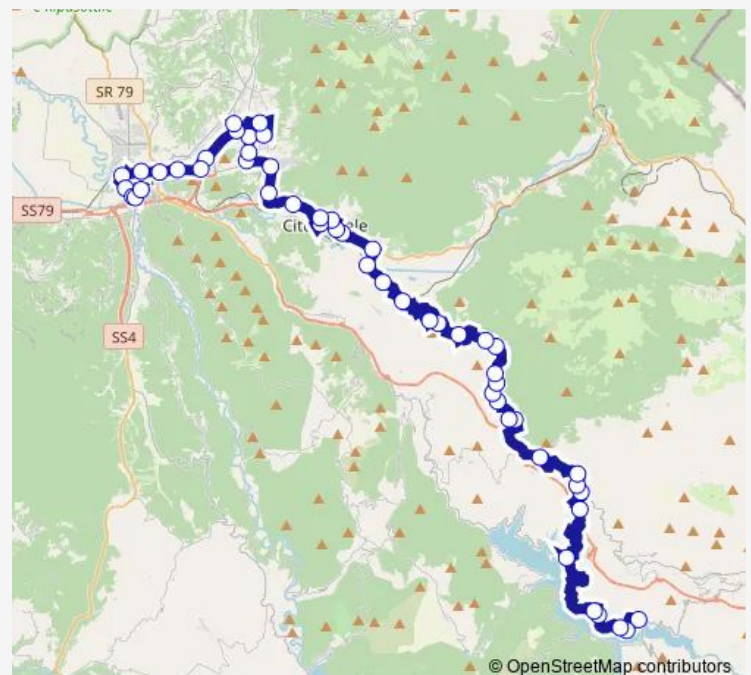

Route schedule

PETRELLA | Fiumata # f8464 — Rieti | Piazza Cavour # f1068

Monday	—
Tuesday	—
Wednesday	—
Thursday	—
Friday	—
Saturday	12:00
Sunday	—

Route info

Direction: PETRELLA | Fiumata # f8464

Stops: 51

Trip Duration: 1 hour 22 min

CITTADUCALE | Bivio Calcariola # f8504

CITTADUCALE | Micciani # f8505

CITTADUCALE | Via Cicolana Alta (Km 1) # f8506

CITTADUCALE | Via Villaggio Cortilia # f8507

CITTADUCALE | Caporio # f8508