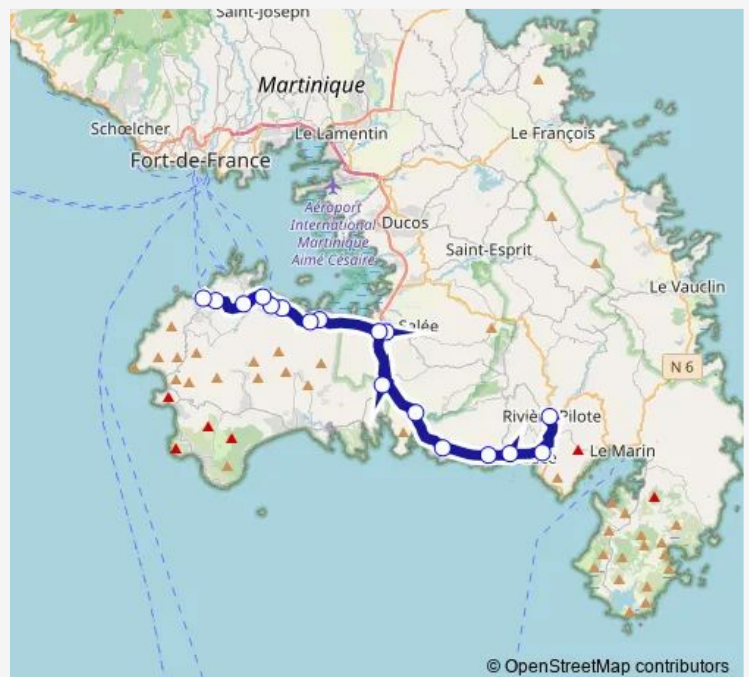

Sainte Luce - Rd Pt les Côteaux

Rivière Salée - Rd Pt La Laugier

Rivière Salée - Pont (dir. Trois Ilets)

Les Trois Ilets - Mangofil

Les Trois Ilets - Village de la Poterie

Les Trois Ilets - Rd Pt Vatable

Les Trois Ilets - Rd Pt Citron

Les Trois Ilets - Rés. Croisée (Av. de l'Impératrice)

Les Trois Ilets - Rd Pt du Golf

Les Trois Ilets - Les Patios de l'Anse

Les Trois Ilets - Anse à l'Âne Embarcadère

**Route schedule**

Rivière Pilote - Gare Routière — Les Trois Ilets - Anse à l'Âne Embarcadère

Monday	06:20-17:45
Tuesday	06:20-17:45
Wednesday	06:20-17:45
Thursday	06:20-17:45
Friday	06:20-17:45
Saturday	06:55-13:55
Sunday	—

**Route info**

Direction: Rivière Pilote - Gare Routière

Stops: 17

Trip Duration: 0 hour 45 min

## Direction

Les Trois Ilets - Anse à l'Âne Embarcadère — Rivière Pilote  
- Gare Routière

17 stops

[Open route schedule](#)

Les Trois Ilets - Anse à l'Âne Embarcadère

Les Trois Ilets - Les Patios de l'Anse