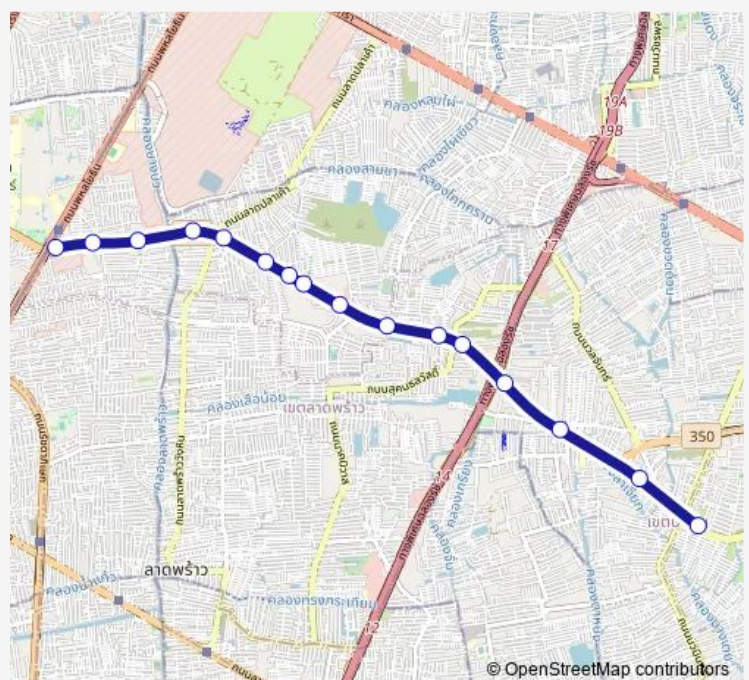

ซอยประเสริฐมนูกิจ 25;Soi Prasert Manukit 25

ประเสริฐมนูกิจ ตอม่อ 102;Prasert Manukit Pole 102

นวมินทร์ซีดีโอเวนิว;Nawamin City Avenue

ตรงข้ามด้านหลังโรงเรียนสตรีวิทยา 2;Opposite Rear Satriwitthaya 2 School

หมู่บ้านสินธานี 3;Sin Thanee 3 Village

ทารณวมินทร์ (สาย 178);Nawamin Bus Terminal (178)

Route schedule

สำนักงานใหญ่ ๕.ก.ส. (ฝั่งประเสริฐมนูกิจ);Baac Headquarters (Prasert-manukitch side) — ทารณวมินทร์ (สาย 178);- Nawamin Bus Terminal (178)

Monday	00:01
Tuesday	00:01
Wednesday	00:01
Thursday	00:01
Friday	00:01
Saturday	00:01
Sunday	00:01

Route info

Direction: สำนักงานใหญ่ ๕.ก.ส. (ฝั่งประเสริฐมนูกิจ);Baac Headquarters (Prasert-manukitch side)

Stops: 16

Trip Duration: 0 hour 21 min

Direction

ท่ารถนวมินทร์ (สาย 178);Nawamin Bus Terminal (178) — สำนักงานใหญ่ ๕.ก.ส. (ฝั่งประเสริฐมนูกิจ);Baac Headquarters (Prasert-manukitch side)

17 stops

[Open route schedule](#)