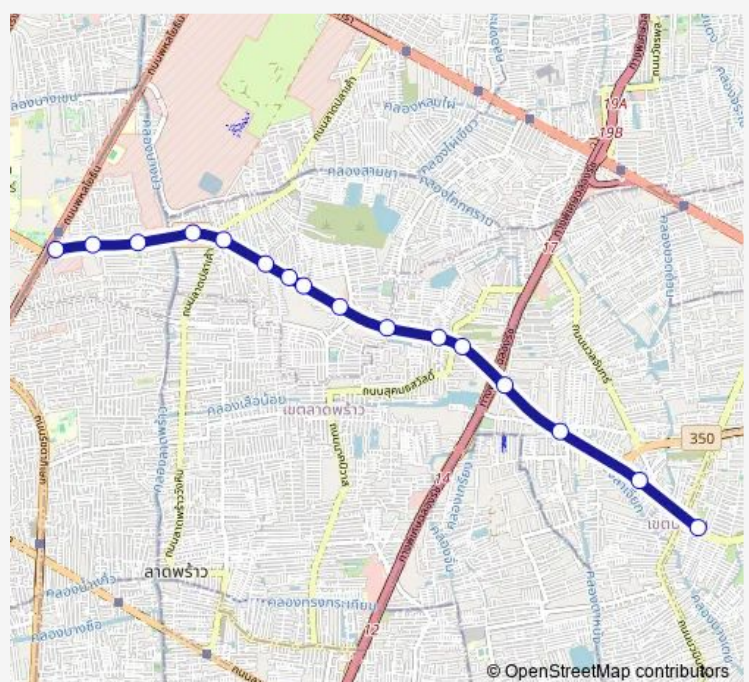

หมู่บ้านสินธานี 3;Sin Thanee 3 Village

ทารณนวมินทร์ (สาย 178);Nawamin Bus Terminal (178)

Route schedule

สำนักงานใหญ่ ๕.ก.ส. (ฝั่งประเสริฐมนูกิจ);Baac Headquarters (Prasert-manukitch side) — ทารณนวมินทร์ (สาย 178);- Nawamin Bus Terminal (178)

Monday 00:01

Tuesday 00:01

Wednesday 00:01

Thursday 00:01

Friday 00:01

Saturday 00:01

Sunday 00:01

Route info

Direction: สำนักงานใหญ่ ๕.ก.ส. (ฝั่งประเสริฐมนูกิจ);Baac Headquarters (Prasert-manukitch side)

Stops: 16

Trip Duration: 0 hour 21 min

Direction

ท่ารถนวมินทร์ (สาย 178);Nawamin Bus Terminal (178) — สำนักงานใหญ่ ๕.ก.ส. (ฝั่งประเสริฐมนูกิจ);Baac Headquarters (Prasert-manukitch side)