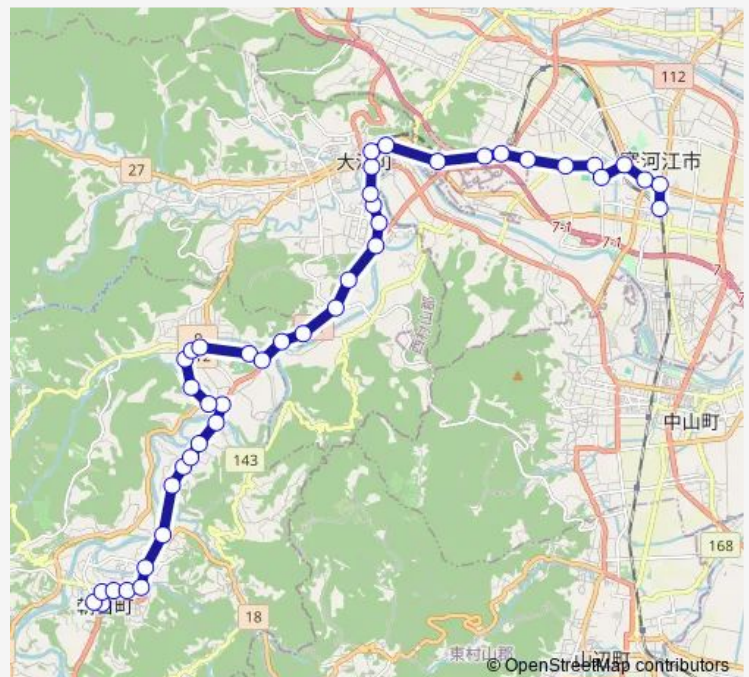

大谷東

粧坂

真中茶屋前

Route schedule

朝日町役場前 — 寒河江駅前

Monday 07:25-18:35

Tuesday 07:25-18:35

Wednesday 07:25-18:35

Thursday 07:25-18:35

Friday 07:25-18:35

Saturday 08:15-18:35

Sunday 08:15-18:35

Route info

Direction: 朝日町役場前

Stops: 43

Trip Duration: 0 hour 45 min

■ 宮宿 ( 松川・左沢 ) 寒河江駅前

中沢南

中沢

富沢南

富沢

左沢高校前

舟唄温泉前

藤田

小見口

左沢十字路

左沢駅前

百目木

松川

木の沢

ピーチタウン

柴橋西