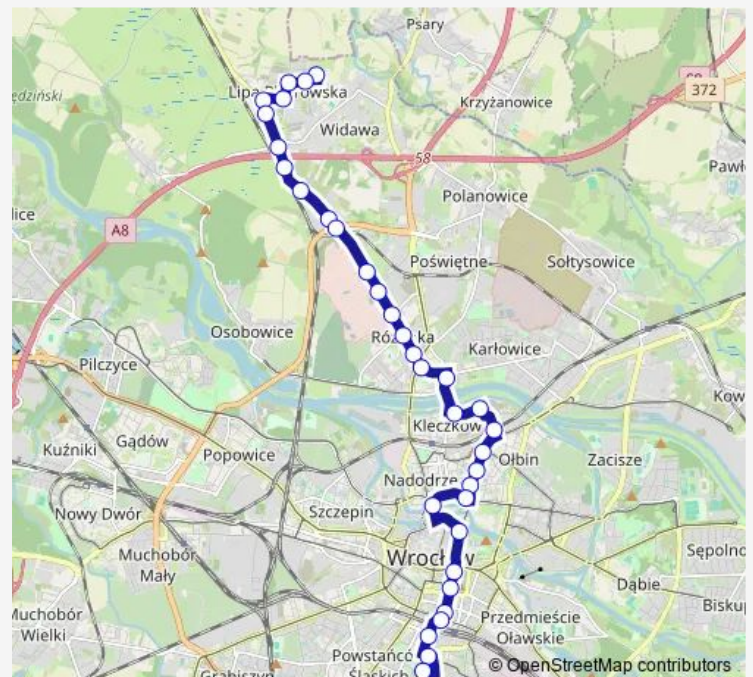

Bus 244

[Go to website](#)

Direction

Świniary — Petrusewicza

32 stops

[Open route schedule](#)

- Świniary
- Zajązkowska
- Perzowa
- Lipa Piotrowska
- Kominiarska
- Pełczyńska (Stacja kolejowa)
- Ostowa (Muzeum Militarne)
- Ćwiczebna
- Obornicka (Obwodnica)
- Irysowa
- Paprotna
- Obornicka (Wołowska)
- Bezpieczna
- Bałtycka (szkoła)
- Bałtycka
- Broniewskiego
- Zakładowa
- Stonimskiego
- Daszyńskiego
- Nowowiejska
- Jedności Narodowej

Route schedule

Świniary — Petrusewicza

Monday	03:28-01:28 ⁺¹
Tuesday	03:28-01:28 ⁺¹
Wednesday	03:28-01:28 ⁺¹
Thursday	03:28-01:28 ⁺¹
Friday	03:28-01:28 ⁺¹
Saturday	03:28-01:28 ⁺¹
Sunday	03:28-01:28 ⁺¹

Route info

Direction: Świniary

Stops: 32

Trip Duration: 0 hour 39 min

244

BusMaps

Na Szańcach

pl. Bema

Dubois

05:15

Sunday

05:15

Route info

Direction: Petrusewiczka

Stops: 19

Trip Duration: 0 hour 26 min

Direction