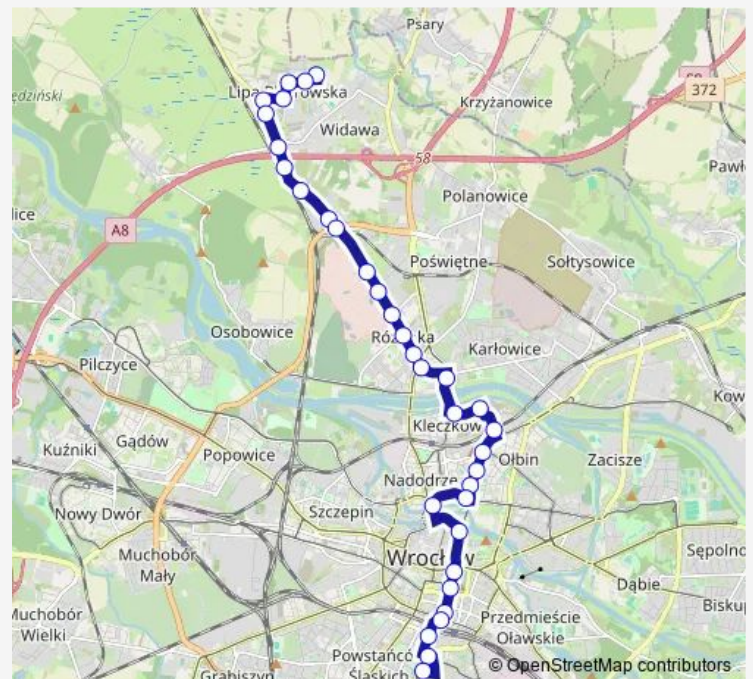

## Bus 244

[Go to website](#)

### Direction

Świniary — Petruszewicza

32 stops

[Open route schedule](#)

- Świniary
- Zajązkowska
- Perzowa
- Lipa Piotrowska
- Kominiarska
- Pełczyńska (Stacja kolejowa)
- Ostowa (Muzeum Militarne)
- Ćwiczebna
- Obornicka (Obwodnica)
- Irysowa
- Paprotna
- Obornicka (Wołowska)
- Bezpieczna
- Bałtycka (szkoła)
- Bałtycka
- Broniewskiego
- Zakładowa
- Stonimskiego
- Daszyńskiego
- Nowowiejska
- Jedności Narodowej

### Route schedule

Świniary — Petruszewicza

Monday	03:27-01:27 <sup>+1</sup>
Tuesday	03:27-01:27 <sup>+1</sup>
Wednesday	03:27-01:27 <sup>+1</sup>
Thursday	03:27-01:27 <sup>+1</sup>
Friday	03:27-01:27 <sup>+1</sup>
Saturday	03:27-01:27 <sup>+1</sup>
Sunday	03:27-01:27 <sup>+1</sup>

### Route info

Direction: Świniary

Stops: 32

Trip Duration: 0 hour 39 min

244

BusMaps

Na Szańcach

pl. Bema