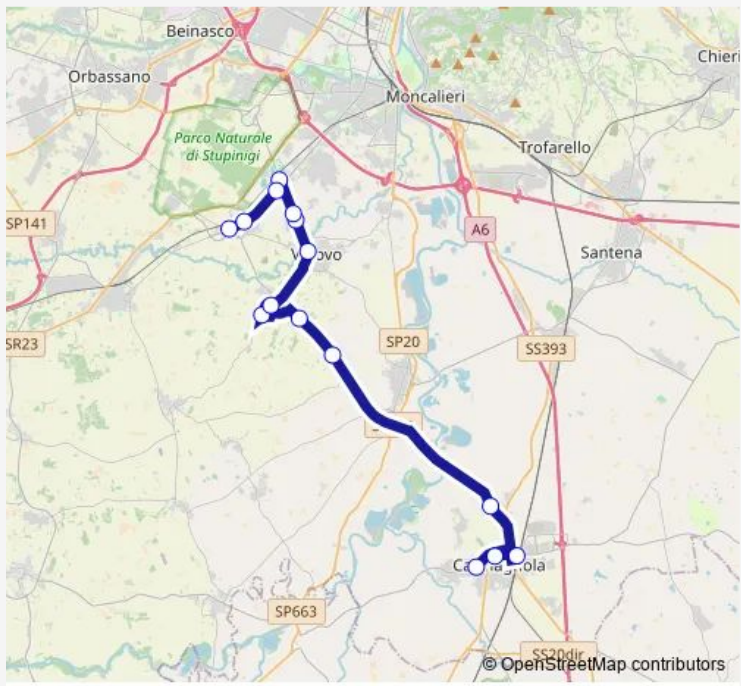

Bus 244 Candiolo-Vinovo-Carmagnola

[Go to website](#)

Direction
 CARMAGNOLA - VIA VALFRE' - VIA SAN GIOVANNI BOSCO — CANDIOLO - VIA PINEROLO - VIA LEONCAVALLO

15 stops

[Open route schedule](#)

- CARMAGNOLA - VIA VALFRE' - VIA SAN GIOVANNI BOSCO
- CARMAGNOLA - PARCO LA VIGNA - VIA SAN FRANCESCO DI SALES 206
- CARMAGNOLA - VIALE GARIBALDI - SCUOLE
- CARMAGNOLA -SALSASIO - VIA TORINO - VIA RUBINETTI
- TETTI PERETTI
- PIOBESI TORINESE - ZONA INDUSTRIALE - VIA DEL MARE
- PIOBESI TORINESE - CORSO ITALIA, 50/D
- PIOBESI TORINESE - PIAZZA I MAGGIO
- VINOVO - PIAZZA REY
- VINOVO - FRAZIONE TETTI ROSA
- VINOVO - ROTONDA TETTI GRELLA
- FRAZIONE DEGA
- TORRETTE
- CANDIOLO - PIAZZA MUNICIPIO
- CANDIOLO - VIA PINEROLO - VIA LEONCAVALLO

Route schedule

CARMAGNOLA - VIA VALFRE' - VIA SAN GIOVANNI BOSCO — CANDIOLO - VIA PINEROLO - VIA LEONCAVALLO

Monday	06:30-14:25
Tuesday	06:30-16:35
Wednesday	06:30-14:25
Thursday	06:30-17:00
Friday	06:30-16:35
Saturday	—
Sunday	—

Route info

Direction: CARMAGNOLA - VIA VALFRE' - VIA SAN GIOVANNI BOSCO

Stops: 15

Trip Duration: 0 hour 55 min

Direction

CARMAGNOLA - VIA VALFRE' - VIA SAN GIOVANNI BOSCO — CANDIOLO - VIA PINEROLO - VIA LEONCAVALLO

12 stops

[Open route schedule](#)

CARMAGNOLA - VIA VALFRE' - VIA SAN GIOVANNI BOSCO

CARMAGNOLA - STAZIONE FERROVIARIA - PIAZZA XXX APRILE

CARMAGNOLA - VIALE GARIBALDI - SCUOLE

PIOBESI TORINESE - ZONA INDUSTRIALE - VIA DEL MARE