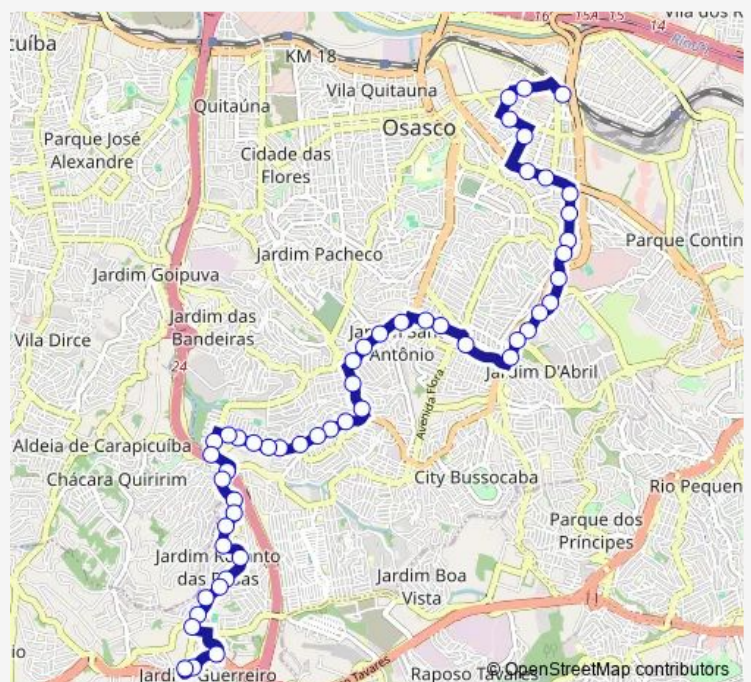

Route schedule

R. Sitio do Ribeirao 20 - Granja Viana Cotia - SP
06709-450 Brasil — Terminal Largo de Osasco Sul

Monday	04:30-22:50
Tuesday	04:30-22:50
Wednesday	04:30-22:50
Thursday	04:30-22:50
Friday	04:30-22:50
Saturday	05:00-22:20
Sunday	06:15-21:40

Route info

Direction: R. Sitio do Ribeirao 20 - Granja Viana Cotia - SP
06709-450 Brasil

Stops: 45

Trip Duration: 0 hour 55 min

244 — Osasco (Centro) - Cotia (Rodovia Raposo Tavares - KM 21)

Rua Joichi Yamaji 2 - Metalurgicos Osasco - SP 02675-031
Brasil