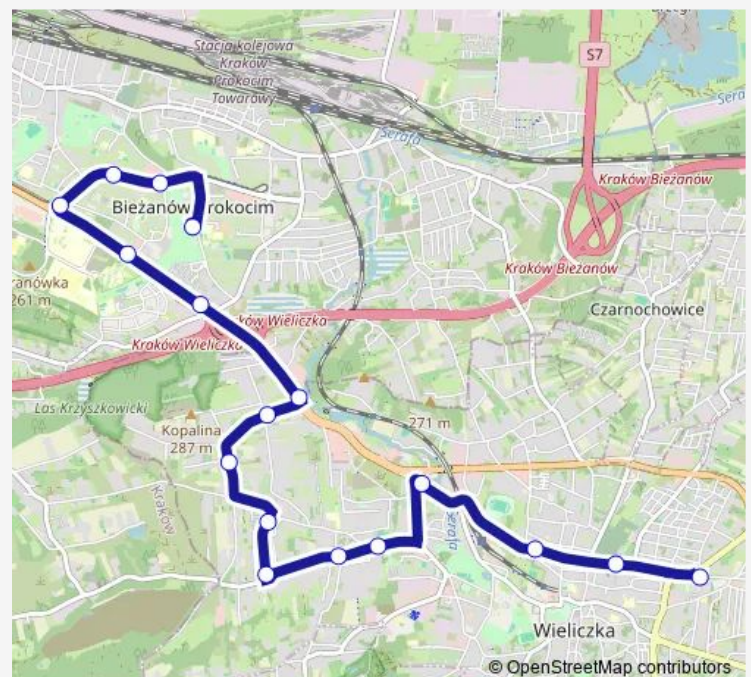

Direction

Wieliczka Miasto — Nowy Bieżanów Południe

17 stops

[Open route schedule](#)

Wieliczka Miasto

Wieliczka Cmentarz

Wieliczka Klasztor

Wieliczka Stacja Paliw

Jerzmanowskiego

Prokocim Szpital

Teligi

Nowy Prokocim

Nowy Bieżanów Południe

Route schedule

Wieliczka Miasto — Nowy Bieżanów Południe

Monday 05:06-23:51

Tuesday 05:06-23:51

Wednesday 05:06-23:51

Thursday 05:06-23:51

Friday 05:06-23:51

Saturday 05:10-23:40

Sunday 05:10-23:40

Route info

Direction: Wieliczka Miasto

Stops: 17

Trip Duration: 0 hour 28 min

Direction

Nowy Biezanów Południe — Wieliczka Miasto

16 stops

[Open route schedule](#)

Nowy Biezanów Południe

Nowy Prokocim