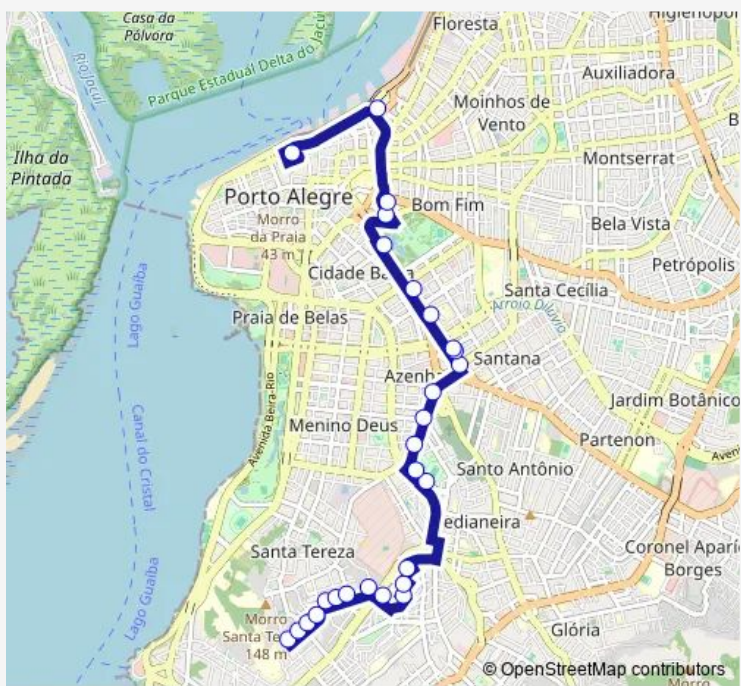

Bus 244 Santa Teresa

[Go to website](#)

Direction
Maua DF 891 Condor — Dormenio 395
41 stops
[Open route schedule](#)

- Maua DF 891 Condor
- Maua DF LAB WEI Laboratorio Weinmann
- Maua DF Policia Rodoviaria Federal
- MAUA
- Presidente Joao Goulart DF Pça. Brigadeiro Sampaio
- Presidente Joao Goulart AL Usina Gasômet Usina DO Gasometro
- Loureiro DA Silva Sn
- Loureiro DA Silva Sn
- Loureiro DA Silva Sn
- Loureiro DA Silva 255 Camara Municipal
- Loureiro DA Silva 515 Ministerio DA Fazenda
- Loureiro DA Silva 945 Escola Tecnica Parobe
- Loureiro DA Silva DF Viaduto Açorianos
- Loureiro DA Silva DF 1520 Esq. Jose DO Patrocinio
- Jose DO Patrocinio DF 230
- Jose DO Patrocinio 515
- Jose DO Patrocinio AL 847
- Jose DO Patrocinio 987
- Jose DO Patrocinio DF 1280 Metroplan
- DR SEBASTIAO LEAO 295
- Azenha 183

Route schedule
Maua DF 891 Condor — Dormenio 395

Monday	06:20-22:50
Tuesday	06:20-22:50
Wednesday	06:20-22:50
Thursday	06:20-22:50
Friday	06:20-22:50
Saturday	06:50-22:30
Sunday	07:55-22:30

Route info
Direction: Maua DF 891 Condor
Stops: 41
Trip Duration: 0 hour 30 min

■ 244 — Santa Teresa **BusMaps**