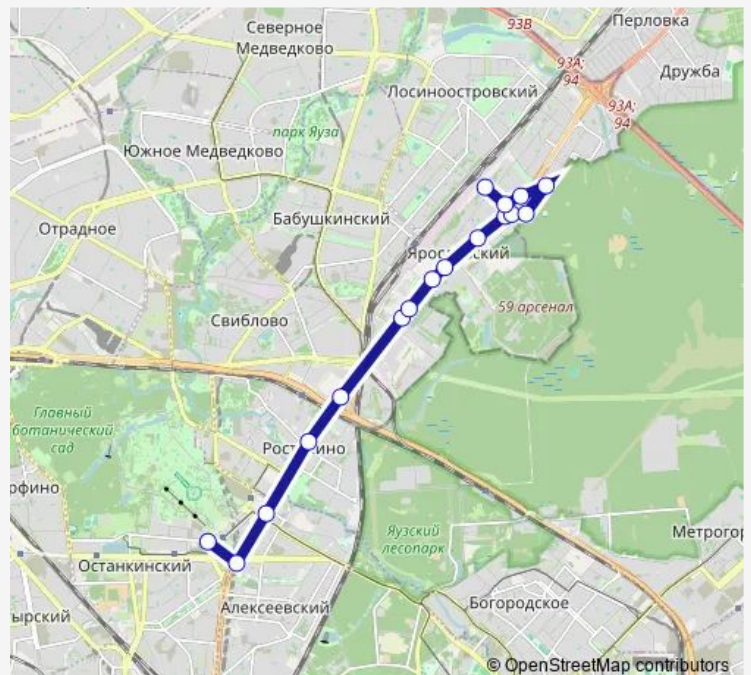

Федоскинская улица

Улица Проходчиков

МФЦ Ярославский

Молодёжный центр

Малыгинский проезд

Федоскинская улица, 1

Федоскинская улица, 9

Route schedule

Вднх (главный вход) — Федоскинская улица, 9

Monday 04:45-00:45⁺¹

Tuesday 04:45-00:45⁺¹

Wednesday 04:45-00:45⁺¹

Thursday 04:45-00:45⁺¹

Friday 04:45-00:45⁺¹

Saturday 04:45-00:45⁺¹

Sunday 04:45-00:45⁺¹

Route info

Direction: Вднх (главный вход)

Stops: 17

Trip Duration: 0 hour 36 min

■ 244 — Вднх (главный вход) - Федоскинская улица, 9

Direction

Федоскинская улица, 9 — Вднх (главный вход)

15 stops