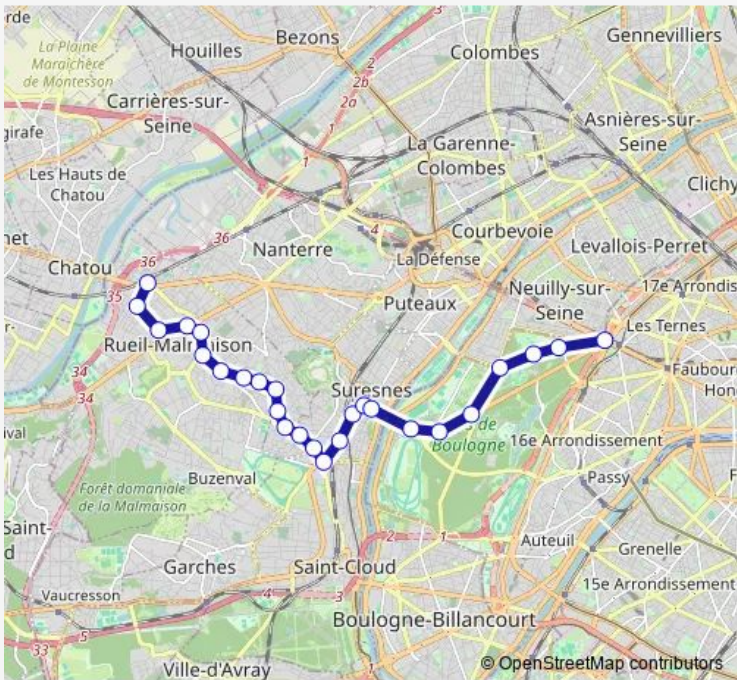

Direction
 Gare de Rueil-Malmaison — Porte Maillot - Métro - Rer
 26 stops
[Open route schedule](#)

- Gare de Rueil-Malmaison
- Les Martinets
- Geneviève Couturier
- Rueil - Ville
- Le Gué
- Hôpital Stell
- Edmond Rostand
- Les Godardes
- Arsenal
- 8 mai 1945
- Les Houtraits
- Place de la Paix
- Place Jean Jaurès
- Croix du Roy
- Val d'Or
- Garibaldi
- Suresnes Longchamp
- De Gaulle
- Rue des Bourets - Pont de Suresnes
- Les Moulins - Camping
- Longchamp - Goodplanet

Route schedule
 Gare de Rueil-Malmaison — Porte Maillot - Métro - Rer

Monday	04:55-00:30 ⁺¹
Tuesday	04:55-00:30 ⁺¹
Wednesday	04:55-00:30 ⁺¹
Thursday	04:55-00:30 ⁺¹
Friday	04:55-00:30 ⁺¹
Saturday	—
Sunday	—

Route info
 Direction: Gare de Rueil-Malmaison
 Stops: 26
 Trip Duration: 0 hour 33 min

Bagatelle - Pré Catelan

Route des Lacs

Route de la Muette

Jardin d'Acclimatation

Porte Maillot - Métro - Rer

Direction