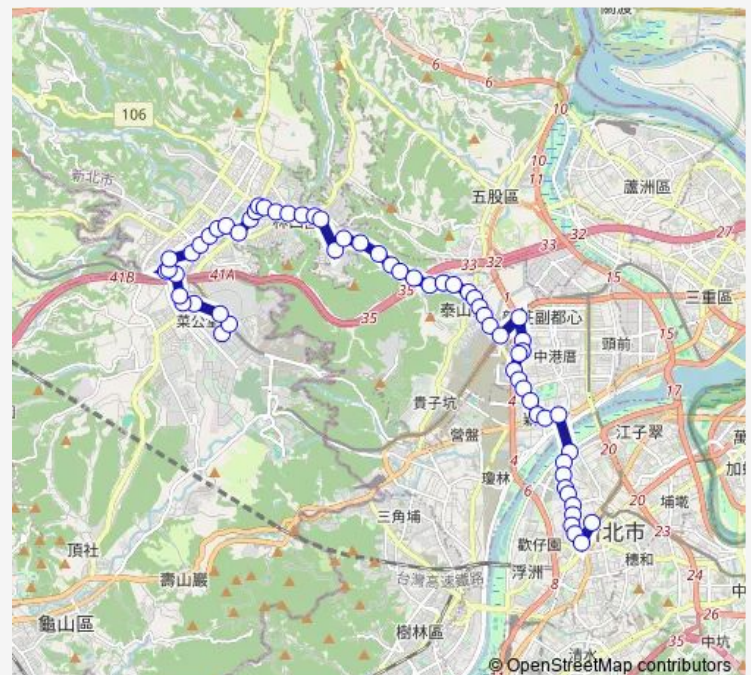

尚品社區

中華電信

頭湖路口

Route schedule

華亞園區 — 萬坪公園

Monday 00:00

Tuesday 00:00

Wednesday 00:00

Thursday 00:00

Friday 00:00

Saturday 00:00

Sunday 00:00

Route info

Direction: 華亞園區

Stops: 63

Trip Duration: 24 hour 0 min

786 — 華亞園區-板橋

林口農會

林口

醒吾科技大學

林口加油站

國立師大

蘇厝

黎明里