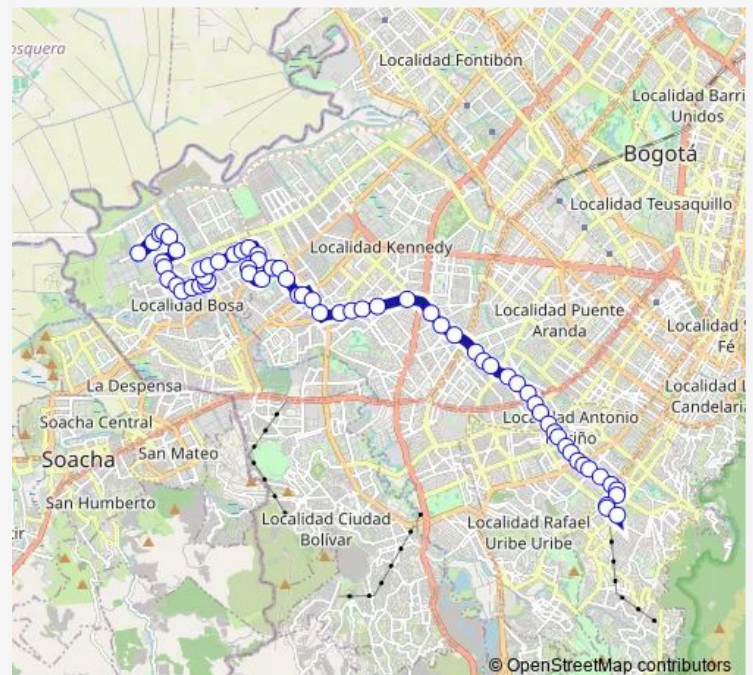

Saturday 04:00-23:14

Sunday 04:00-23:14

Route info

Direction: TV 3 - CL 27 Sur

Stops: 61

Trip Duration: 1 hour 7 min

AV. 1 de Mayo - KR 51

AV. 1 de Mayo - KR 52A

AV. 1 de Mayo - KR 68F

AV. 1 de Mayo - KR 69 Bis A

AV. 1 de Mayo - KR 71d

AV. 1 de Mayo - CL 35 Sur

AV. 1 de Mayo - CL 35B Sur

AV. 1 de Mayo - CL 38C Sur

AV. 1 de Mayo - CL 40 Sur

AV. 1 de Mayo - CL 40J Sur

AV. 1 de Mayo - AC 43 Sur

AV. V/cio - KR 78I

AV. V/cio - KR 79c

AV. A. Mejia - CL 45A Sur

CL 46 SUR - KR 80 B

CL 46 Sur - KR 81c

CL 46 Sur - KR 83

KR 85A - CL 48 Sur