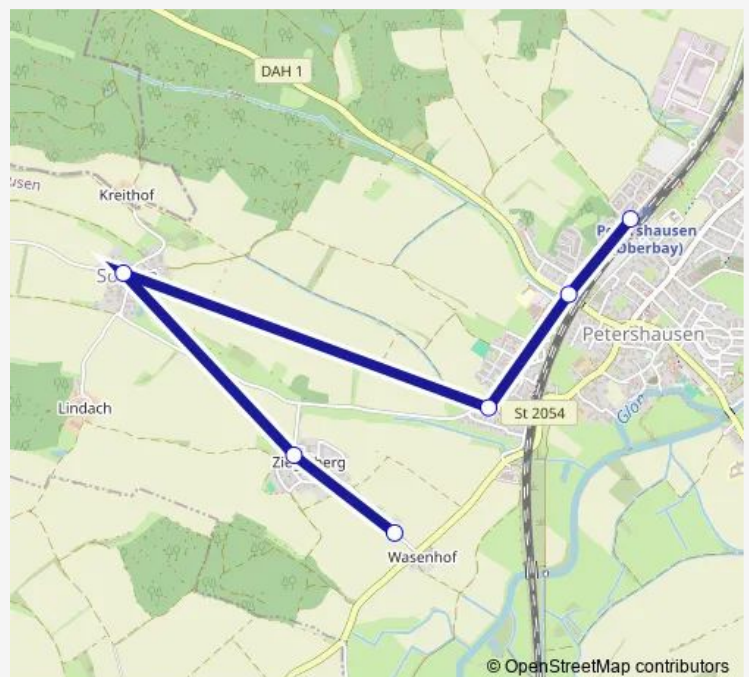

Route schedule

Piflitz — Petershausen, Schule

Monday	07:42
Tuesday	07:42
Wednesday	07:42
Thursday	07:42
Friday	07:42
Saturday	—
Sunday	—

Route info

Direction: Piflitz

Stops: 14

Trip Duration: 0 hour 26 min

Direction

Wasenhof, Abzw. — Weichs, Realschule

2 stops

[Open route schedule](#)

Wasenhof, Abzw.

Weichs, Realschule

Route schedule

Wasenhof, Abzw. — Weichs, Realschule

Monday	13:11
Tuesday	13:11
Wednesday	13:11
Thursday	13:11
Friday	13:11
Saturday	—
Sunday	—

Route info

Direction: Wasenhof, Abzw.

Stops: 2

Trip Duration: 0 hour 2 min

Direction

Wasenhof, Abzw. — Weichs, Ludwig-Thoma-Straße

2 stops

[Open route schedule](#)

Direction: Wasenhof, Abzw.

Stops: 2

Trip Duration: 0 hour 36 min

Direction

Wasenhof, Abzw. — Petershausen *100*300 West

6 stops

[Open route schedule](#)

Wasenhof, Abzw.