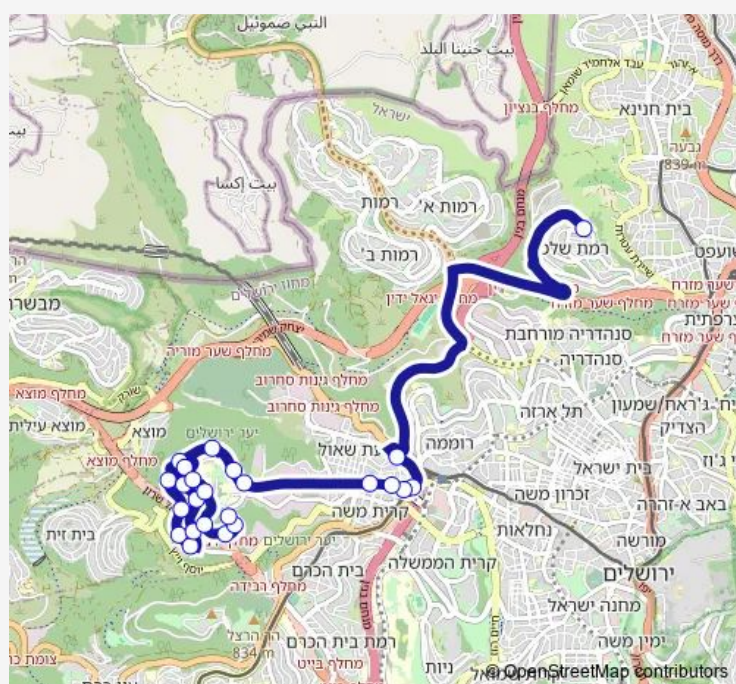

### Route schedule

דרוק/קהילות יעקב — קצנלבוגן/הפלאה

Monday	15:15
Tuesday	15:15
Wednesday	15:15
Thursday	13:40
Friday	11:40
Saturday	—
Sunday	15:15

### Route info

Direction: דרוק/קהילות יעקב

Stops: 24

Trip Duration: 0 hour 29 min

786 — שאלוזון/משקלוב-ירושלים->דרוק/קהילות יעקב-ירושלים-1#

ישיבת ויזניץ/קצנלבוגן

'קצנלבוגן א

קצנלבוגן/הפלאה

## Direction

שאלזון/משקלוב — דרוק/קהילות יעקב

25 stops

[Open route schedule](#)

שאלזון/משקלוב

שאלזון/מעלות בוסטון

שאלזון/רוז'ין

שאלזון/זרח ברנט

## Route schedule

שאלזון/משקלוב — דרוק/קהילות יעקב

Monday	08:00
Tuesday	08:00
Wednesday	08:00
Thursday	08:00
Friday	08:00
Saturday	—
Sunday	08:00