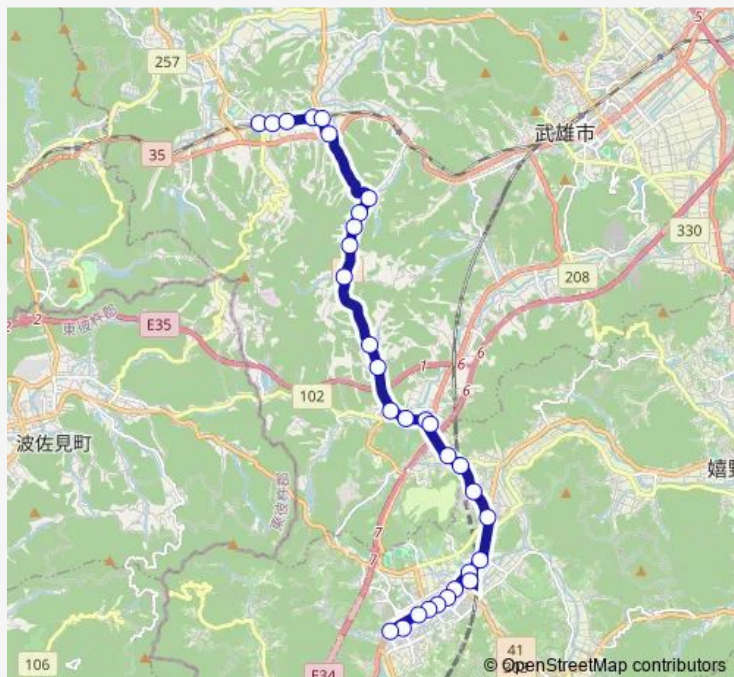

Saturday 08:00-16:55

Sunday 08:00-16:55

Route info

Direction: 三間坂駅前

Stops: 31

Trip Duration: 0 hour 36 min

■ 嬉野・三間坂線

今寺(2)

嬉野高校前(2)

嬉野医療センター

築城(3)

温泉四区(2)

昭和通り

嬉野市役所前(2)

ユースポ入口(2)

嬉野温泉バスセンター

湯の田

Direction

湯の田 — 三間坂駅前

41 stops

[Open route schedule](#)

湯の田

嬉野温泉バスセンター

ユースポ入口(1)