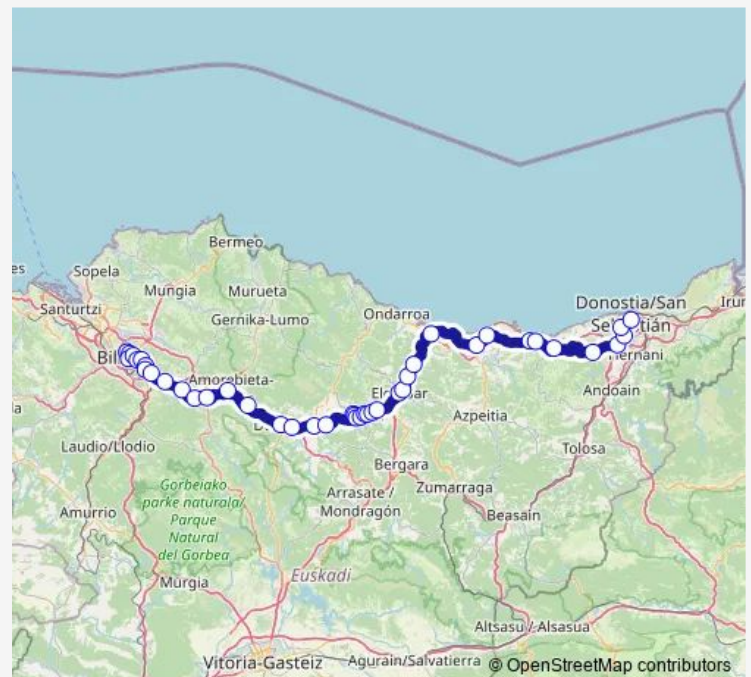

Thursday 05:39-21:50

Friday 05:39-21:50

Saturday 07:09-21:50

Sunday 01:40-21:50

Route info

Direction: Amara-Donostia

Stops: 42

Trip Duration: 2 hour 35 min

E1 — Bilbao-Donostia

Errotabarri-Ermua

Ermua

Zaldibar

Berriz

Traña-Abadiño

Durango

Euba-Amorebieta