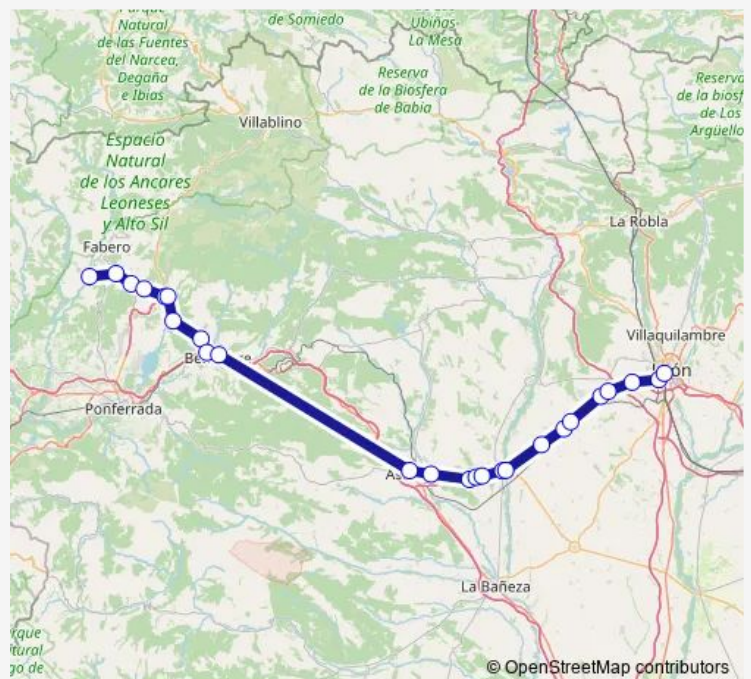

### Direction

Vega De Espinareda — Leon

25 stops

[Open route schedule](#)

- Vega De Espinareda
- Berlanga Del Bierzo
- Tombrio De Arriba
- Tombrio De Abajo
- Toreno
- Toreno-C/ Real
- Santa Marina Del Sil
- Rodanillo
- San Roman De Bembibre
- Bembibre
- Astorga
- San Justo De La Vega
- Estebanez De La Calzada
- Santibañez De Valdeiglesias
- Villarejo De Orbigo (E)
- Hospital De Orbigo
- Empalme Puente Orbigo
- San Martin Del Camino
- Villadangos\_hostal Libertad
- Villadangos Del Paramo
- San Miguel Del Camino

### Route schedule

Vega De Espinareda — Leon

Monday	07:40
Tuesday	07:40
Wednesday	07:40
Thursday	07:40
Friday	07:40
Saturday	—
Sunday	—

### Route info

Direction: Vega De Espinareda

Stops: 25

Trip Duration: 2 hour 15 min

Valverde De La Virgen

La Virgen Del Camino

Agrícolas-Le

Leon