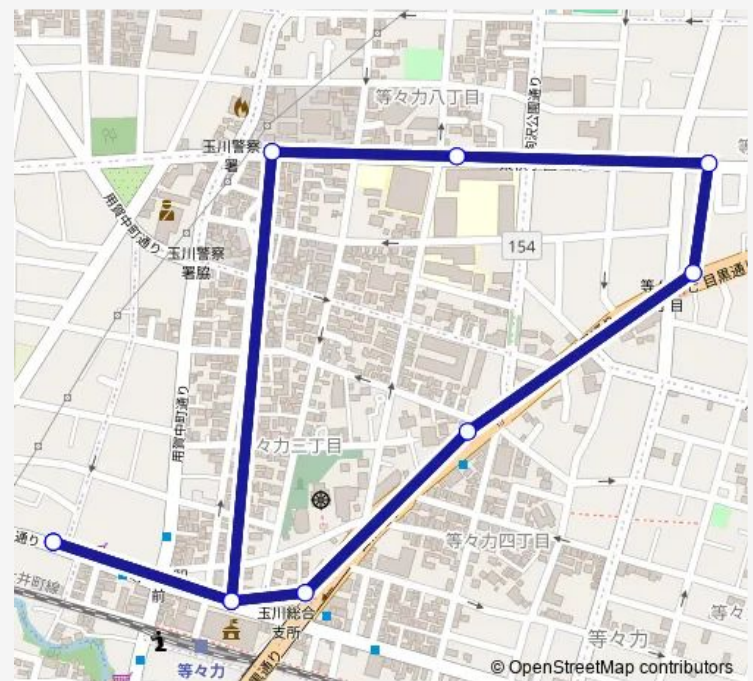

Direction

等々力操車所 — 等々力操車所

10 stops

[Open route schedule](#)

等々力操車所

等々力

等々力四丁目

玉川神社前

都市大等々力キャンパス東

等々力小学校前

都市大等々力キャンパス前

玉川警察署

等々力

等々力操車所

Route schedule

等々力操車所 — 等々力操車所

Monday	10:30-16:00
Tuesday	10:30-16:00
Wednesday	10:30-16:00
Thursday	10:30-16:00
Friday	10:30-16:00
Saturday	10:30-16:00
Sunday	10:30-16:00

Route info

Direction: 等々力操車所

Stops: 10

Trip Duration: 0 hour 18 min