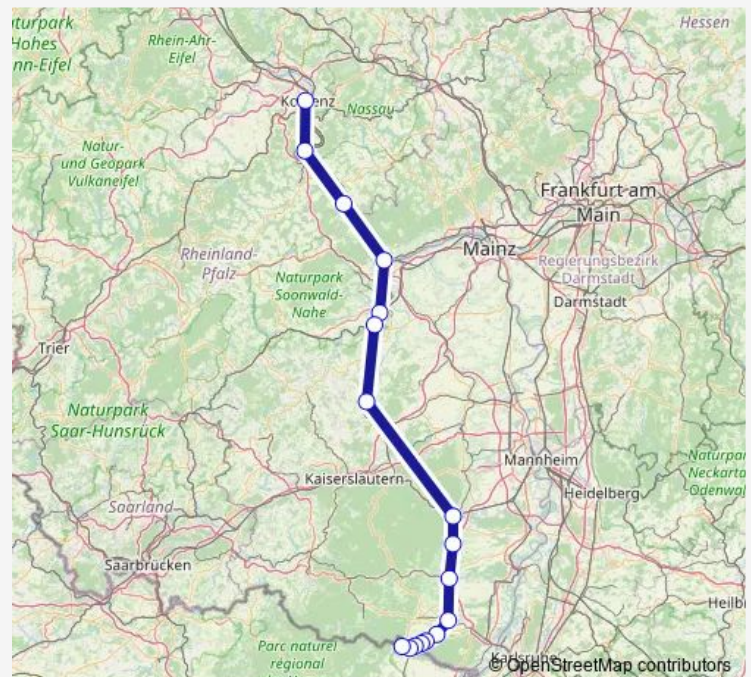

Steinfeld/Pf, Bahnhof

Kapsweyer, Bahnhof

Schweighofen/Pf, Bahnhof

Wissembourg, Bahnhof

Wissembourg, Bahnhof

### Route schedule

Koblenz Hauptbahnhof — Wissembourg, Bahnhof

Monday	09:27
Tuesday	—
Wednesday	—
Thursday	09:27
Friday	09:27
Saturday	—
Sunday	09:27

### Route info

Direction: Koblenz Hauptbahnhof

Stops: 17

Trip Duration: 3 hour 0 min

■ WX

BusMaps