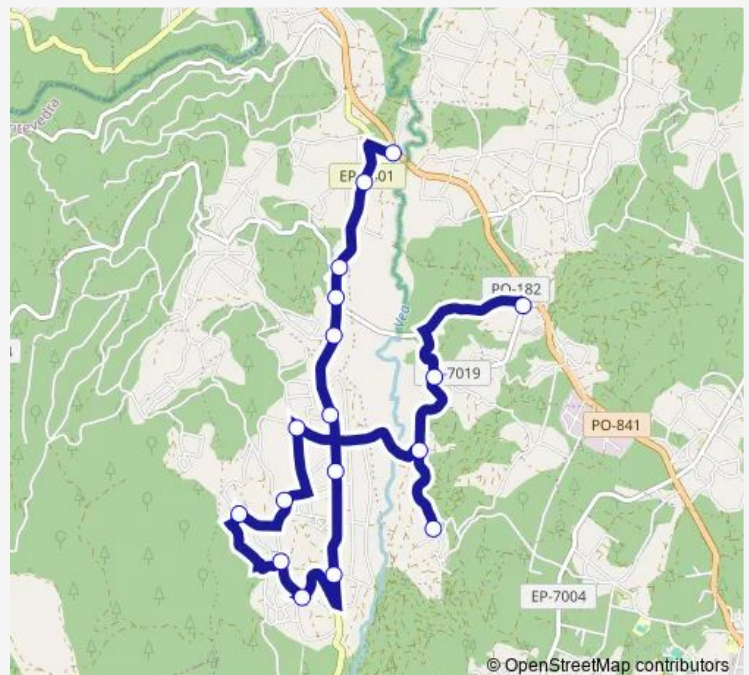

Trazarís

O Rosallo

O Empalme

Bouzamar

Ceip Manuel Villar Paramá

Centro Médico de Vea

**Route schedule**

Baloiira — Centro Médico de Vea

Monday	08:30
Tuesday	08:30
Wednesday	08:30
Thursday	08:30
Friday	08:30
Saturday	—
Sunday	—

**Route info**

Direction: Baloiira

Stops: 17

Trip Duration: 0 hour 35 min

■ Xg659011 — Centro Médico de Vea - Baloiira