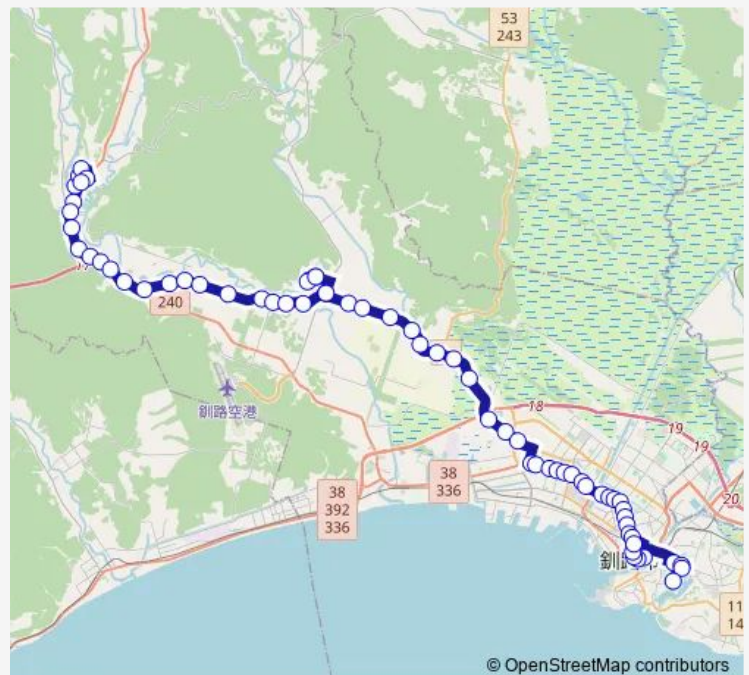

飛鶴橋

20号

21号

Route schedule

阿寒診療所 — 市立病院前

Monday 06:51-15:41

Tuesday 06:51-15:41

Wednesday 06:51-15:41

Thursday 06:51-15:41

Friday 06:51-15:41

Saturday 15:41

Sunday 15:41

Route info

Direction: 阿寒診療所

Stops: 64

Trip Duration: 1 hour 15 min

■ 阿寒本町線 (山花經由)

BusMaps

22号

山花

動物園

山花温泉リフレ

動物園

山花

Friday 13:50-17:50

Saturday 13:50

Sunday 13:50

Route info

Direction: 市立病院前

Stops: 64

Trip Duration: 1 hour 20 min

鳥取分岐 (B)