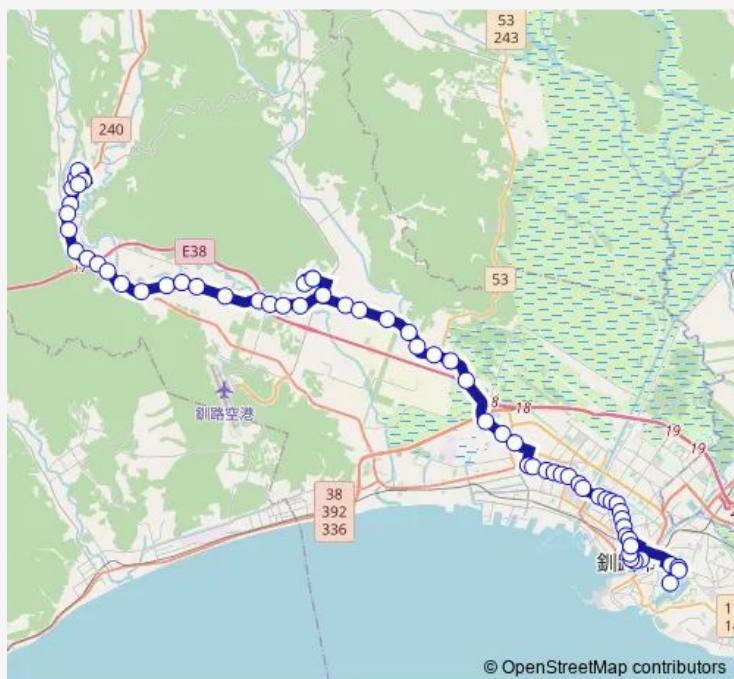

飛鶴橋

20号

21号

Route schedule

阿寒診療所 — 市立病院前

Monday 06:51-15:41

Tuesday 06:51-15:41

Wednesday 06:51-15:41

Thursday 06:51-15:41

Friday 06:51-15:41

Saturday 15:41

Sunday 15:41

Route info

Direction: 阿寒診療所

Stops: 64

Trip Duration: 1 hour 15 min

© OpenStreetMap contributors

■ 阿寒本町線 (山花經由)

BusMaps

22号

山花

動物園

山花温泉リフレ

動物園

Thursday 13:50-17:50

Friday 13:50-17:50

Saturday 13:50

Sunday 13:50

Route info

Direction: 市立病院前

Stops: 64

Trip Duration: 1 hour 20 min