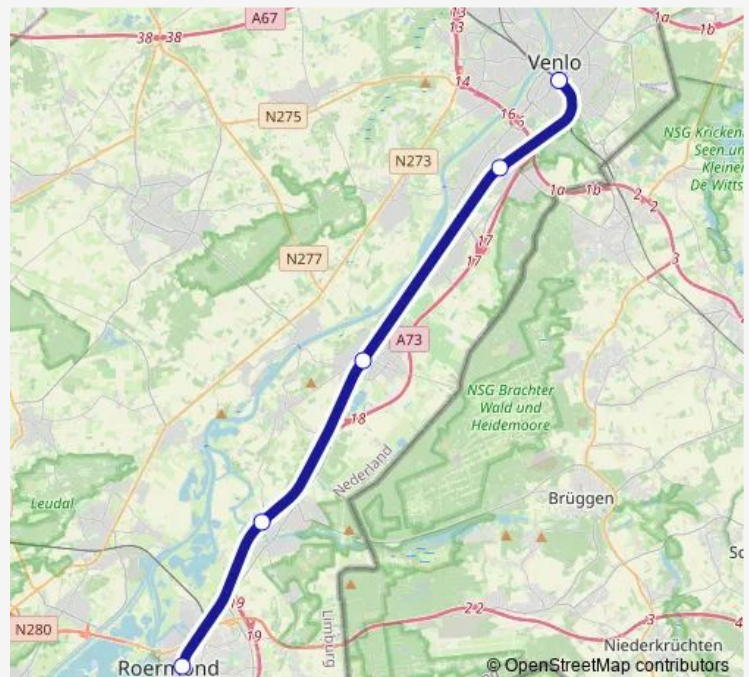

Rail Stoptrein Venlo <-> Roermond St2200

[Go to website](#)**Direction**

Venlo — Roermond

5 stops

[Open route schedule](#)

Venlo

Tegelen

Reuver

Swalmen

Roermond

Route schedule

Venlo — Roermond

Monday	10:33-00:3 ⁺¹
Tuesday	10:33-00:3 ⁺¹
Wednesday	10:33-00:3 ⁺¹
Thursday	10:33-00:3 ⁺¹
Friday	10:33-00:3 ⁺¹
Saturday	08:03-00:3 ⁺¹
Sunday	13:03-00:3 ⁺¹

Route info

Direction: Venlo

Stops: 5

Trip Duration: 0 hour 23 min

■ Stoptrein — Venlo <-> Roermond St2200

BusMaps

Direction

Venlo — Roermond

5 stops

[Open route schedule](#)

Venlo

Tegelen

Reuver

Swalmen

Roermond

Route schedule

Venlo — Roermond