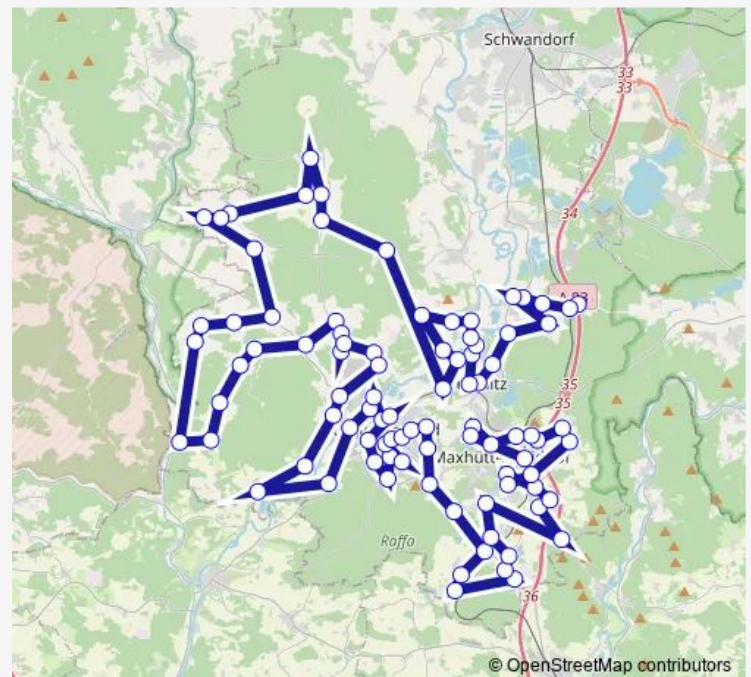

### Route schedule

Maxhütte-Haidhof — Loitsnitz, Autobahnüberführung

Monday 13:20-21:40

Tuesday 13:20-21:40

Wednesday 13:20-21:40

Thursday 13:20-21:40

Friday 13:20-21:40

Saturday 17:50

### Route info

Direction: Maxhütte-Haidhof

Stops: 91

Trip Duration: 1 hour 25 min

Ziegelhütte bei Maxhütte

Pirkensee

Almenhof

Roßbergeröd, Abzw.