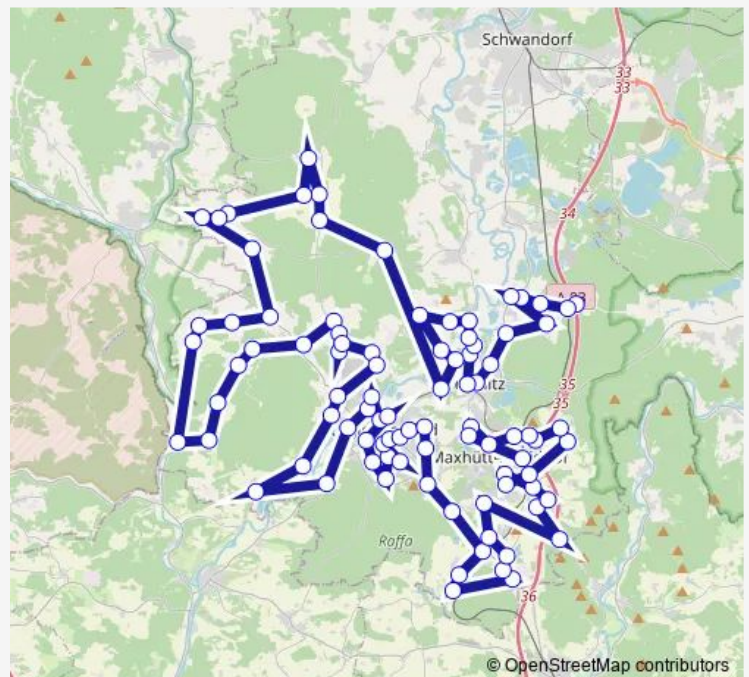

Saturday 17:50

Sunday 11:20-14:50

Route info

Direction: Maxhütte-Haidhof

Stops: 91

Trip Duration: 1 hour 25 min

Ziegelhütte bei Maxhütte

Pirkensee