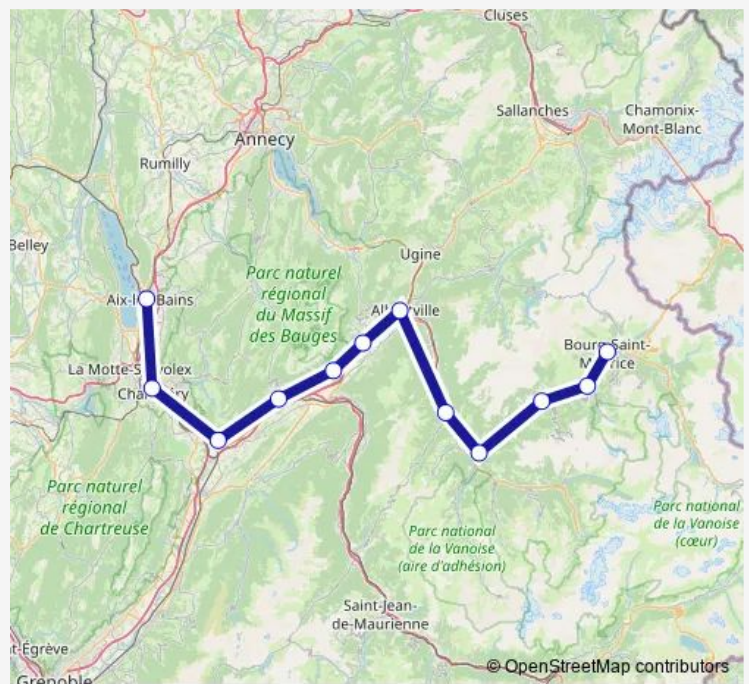

Bus Bourg-Saint-Maurice - Aix-les-Bains le Revard (cars)

[Go to website](#)

Direction

Gare de Bourg-Saint-Maurice — Gare de Aix-les-Bains le Revard

12 stops

[Open route schedule](#)

Gare de Bourg-Saint-Maurice

Gare de Landry

Gare de Aime - La Plagne

Gare de Moûtiers-Salins-Brides-les-B.

Gare de Notre-Dame de Briançon

Gare de Albertville

Gare de Frontenex

Gare de Grésy-sur-Isère

Gare de Saint-Pierre-d'Albigny

Gare de Montmélian

Gare de Chambéry - Challes-les-Eaux

Gare de Aix-les-Bains le Revard

Route schedule

Gare de Bourg-Saint-Maurice — Gare de Aix-les-Bains le Revard

Monday —

Tuesday —

Wednesday 16:30

Thursday 16:30

Friday 16:30

Saturday —

Sunday —

Route info

Direction: Gare de Bourg-Saint-Maurice

Stops: 12

Trip Duration: 2 hour 20 min