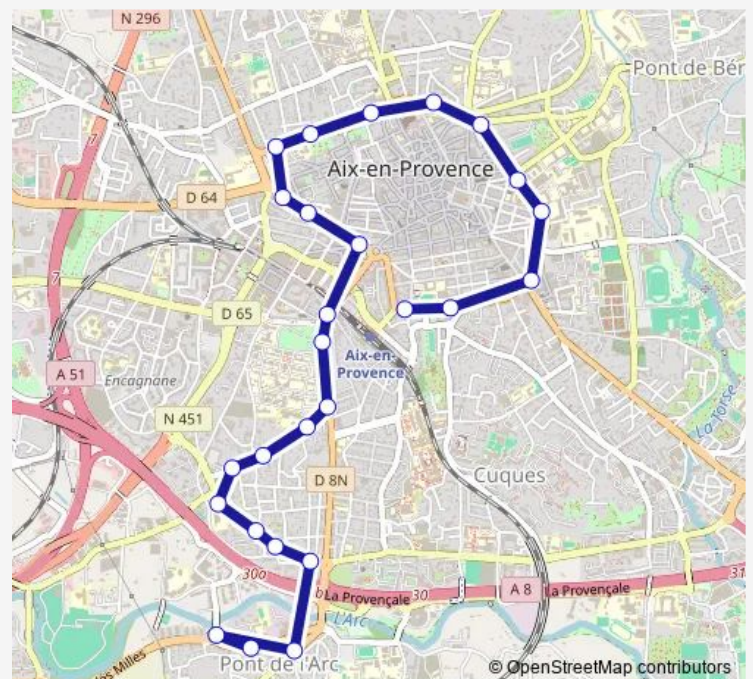

Bus 10sp Rotonde-Tour DE Ville<>Pont ARC-Mairie

[Go to website](#)

Direction

Malherbe — Pont Arc Mairie

26 stops

[Open route schedule](#)

Malherbe

Roi René

Les Alpilles

Floralies

Giono

Route schedule

Malherbe — Pont Arc Mairie

Monday 16:07-18:07

Tuesday 16:07-18:07

Wednesday 12:02

Thursday 16:07-18:07

Friday 16:07-18:07

Saturday —

Sunday —

Route info

Direction: Malherbe

Stops: 26

Trip Duration: 0 hour 38 min

10sp — Rotonde-Tour DE Ville<>Pont ARC-Mairie

Debazac

Colonel Schuler

Pont de L'Arc

L'Armelière

Pont Arc Mairie

Direction

Pont Arc Mairie — Rotonde Bonaparte