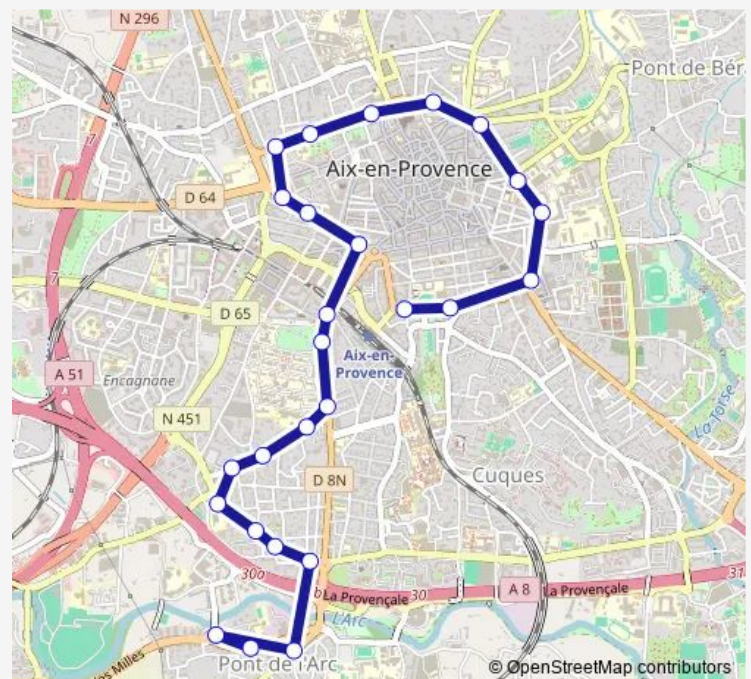

### Direction

Pont Arc Mairie — Rotonde Bonaparte

27 stops

[Open route schedule](#)

Pont Arc Mairie

Pont de L'Arc

Colonel Schuler

Debazac

Gare Routière Belges

Rotonde

Malherbe

Roi René

Saint Jean

Miollis

Saint-Louis

Bellegarde

### Route schedule

Pont Arc Mairie — Rotonde Bonaparte

Monday 07:13-08:13

Tuesday 07:13-08:13

Wednesday 07:13-08:13

Thursday 07:13-08:13

Friday 07:13-08:13

Saturday —

### Route info

Direction: Pont Arc Mairie

Stops: 27

Trip Duration: 0 hour 33 min

Bourse

Vendôme

Silvacane

République