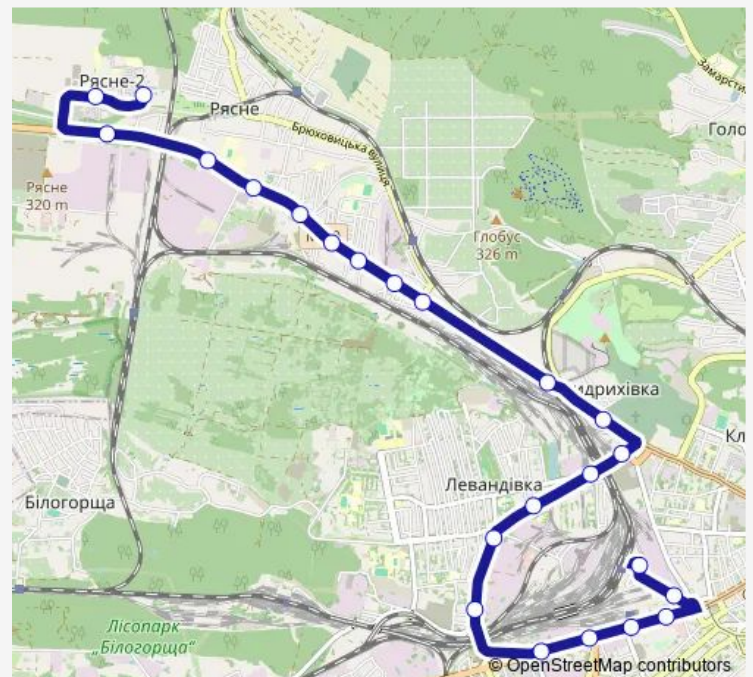

Saturday 06:30-20:30

Sunday 06:30-20:30

Route info

Direction: Рясне-2 (655)

Stops: 23

Trip Duration: 0 hour 40 min

Приміський вокзал (189)

Залізничний вокзал (83)

Direction

Залізничний вокзал (191) — Рясне-2 (655-1)

23 stops

[Open route schedule](#)

Залізничний вокзал (191)

Приміський вокзал (190)

Привокзальний ринок (110)

Скриня (113)

Thursday 07:20-21:30

Friday 07:20-21:30

Saturday 07:15-21:00

Sunday 07:15-21:00

Route info

Direction: Залізничний вокзал (191)

Stops: 23

Trip Duration: 0 hour 45 min