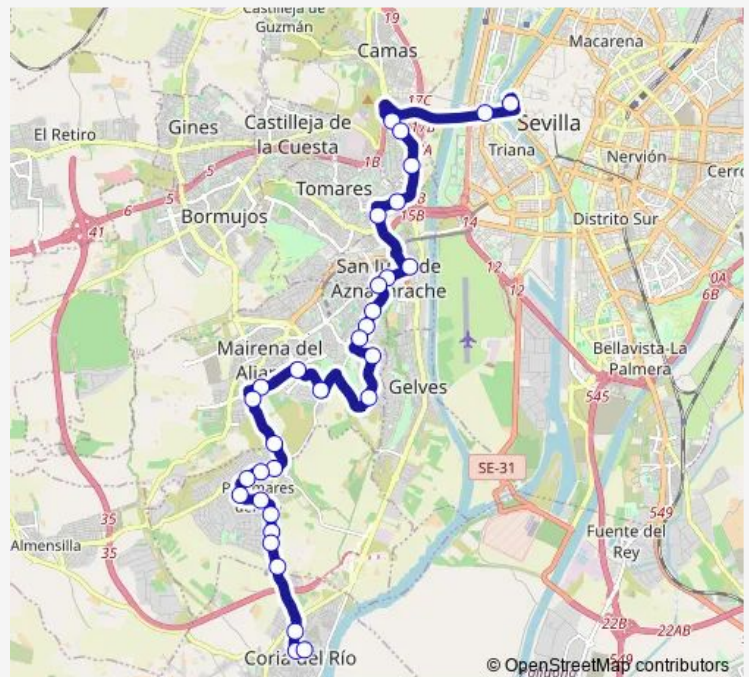

Urb La Estacada Del Marques (V)

Urb La Mampela

Cajasol Frente (V)

Route schedule

Plaza De Armas — Av Primero De Mayo Bar Arizona

Monday 07:05-21:40

Tuesday 07:05-21:40

Wednesday 07:05-21:40

Thursday 07:05-21:40

Friday 07:05-21:40

Saturday —

Sunday —

Route info

Direction: Plaza De Armas

Stops: 32

Trip Duration: 0 hour 59 min

1421 — M-142 Coria Del Río - Sevilla

Pena Flamenca (V)

Urb Las Lomas La Romana

Av Del Aljarafe Rtda (V)

Av Del Aljarafe Ambulatorio (Frente)

Urb La Laguna Av De Las Rosas

Urb La Laguna Av Pensamientos

Urb La Estrella (V)

Saturday —

Sunday —

Route info

Direction: Av Primero De Mayo Bar Arizona

Stops: 31

Trip Duration: 0 hour 58 min

Hipercor Frente Leroy Merlin

Frente Vega Del Rey