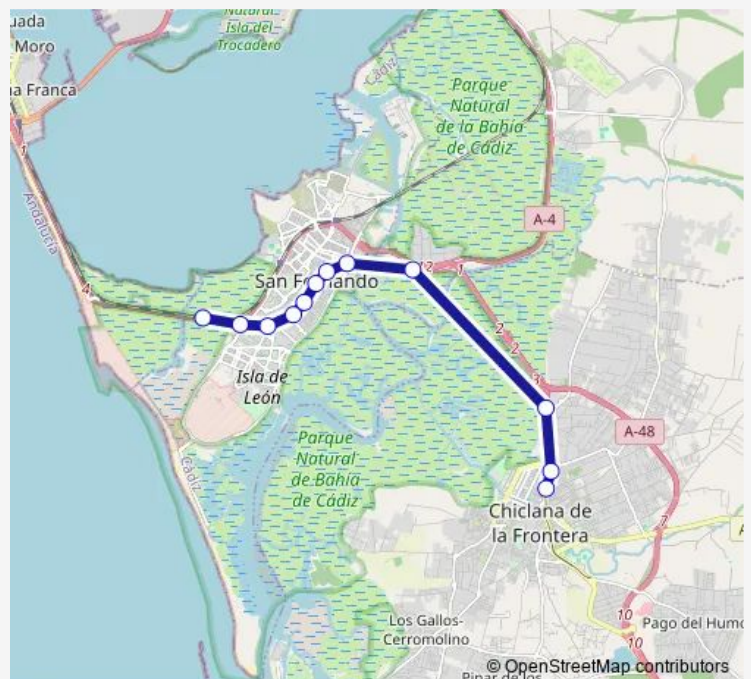

Rail T1 Río Arillo -Alameda Solano

[Go to website](#)

Direction

Estación de tren Río Arillo — Estación de tren Alameda Solano

12 stops

[Open route schedule](#)

Estación de tren Río Arillo

Estación de tren La Ardila

Estación de tren Santo Entierro

Estación de tren Plaza Del Carmen

Estación de tren Compañía De María

Estación de tren Plaza Del Rey

Estación de tren Plaza De La Iglesia

Estación de tren Venta De Vargas

Estación de tren Tres Caminos

Estación de tren Pinar De Los Franceses

Estación de tren Marquesado

Estación de tren Alameda Solano

Route schedule

Estación de tren Río Arillo — Estación de tren Alameda Solano

Monday	—
Tuesday	—
Wednesday	—
Thursday	—
Friday	16:59-18:01
Saturday	—
Sunday	—

Route info

Direction: Estación de tren Río Arillo

Stops: 12

Trip Duration: 0 hour 36 min

T1 — Río Arillo -Alameda Solano

Direction

Estación de tren Alameda Solano — Estación de tren Río Arillo

12 stops