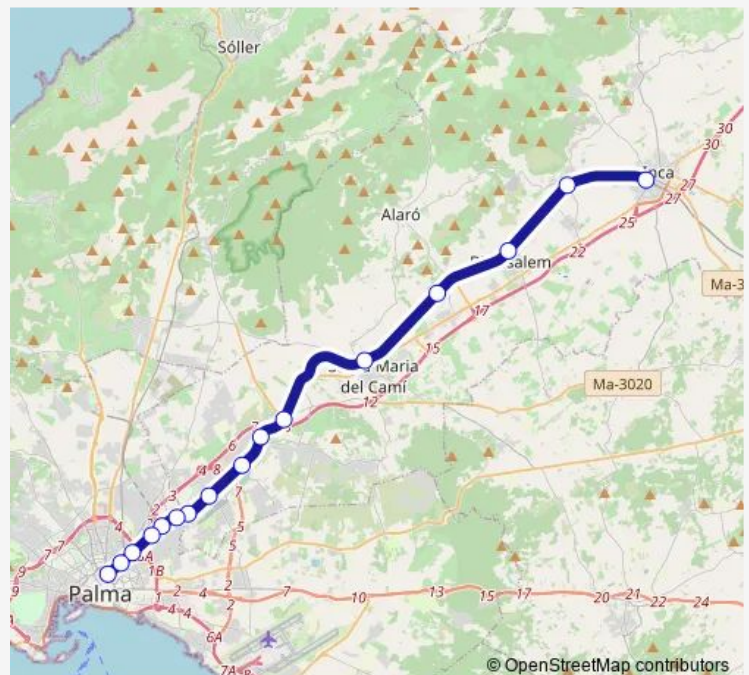

Son Fuster Estació (204)

Son Costa - Son Fortesa Estació (303)

Jacint Verdaguer Estació (302)

Estació Intermodal (301)

### Route schedule

Inca Estació (215) — Estació Intermodal (301)

Monday 06:50-21:40

Tuesday 06:50-21:40

Wednesday 06:50-21:40

Thursday 06:50-21:40

Friday 06:50-21:40

Saturday —

### Route info

Direction: Inca Estació (215)

Stops: 16

Trip Duration: 0 hour 34 min