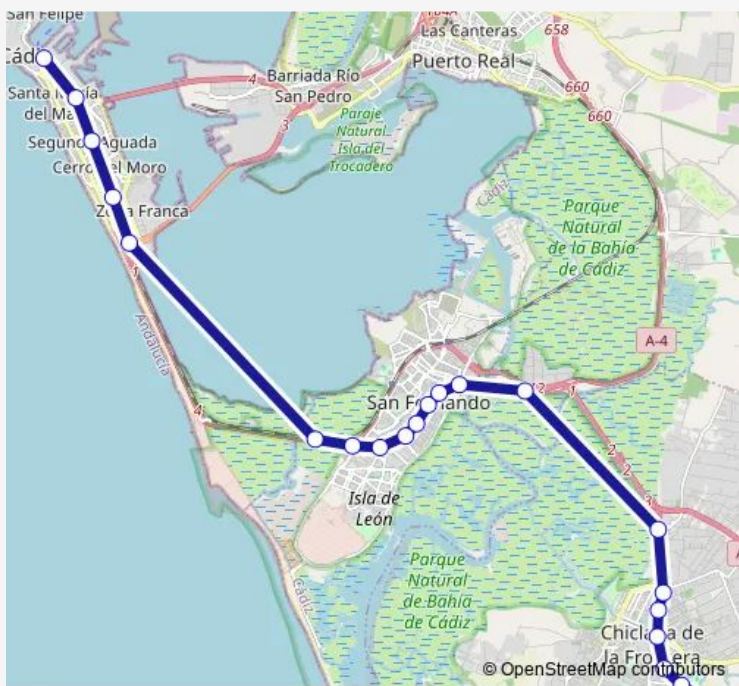

**Rail T1 Cádiz -Pelagatos**

[Go to website](#)

**Direction**  
 Estación de tren Cádiz — Estación de tren Pelagatos  
 21 stops  
[Open route schedule](#)

- Estación de tren Cádiz
- Estación de tren San Severiano
- Estación de tren Segunda Aguada
- Estación de tren Cádiz-Estadio
- Estación de tren Cadiz-Cortadura
- Estación de tren Río Arillo
- Estación de tren La Ardila
- Estación de tren Santo Entierro
- Estación de tren Plaza Del Carmen
- Estación de tren Compañía De María
- Estación de tren Plaza Del Rey
- Estación de tren Plaza De La Iglesia
- Estación de tren Venta De Vargas
- Estación de tren Tres Caminos
- Estación de tren Pinar De Los Franceses
- Estación de tren Marquesado
- Estación de tren Alameda Solano
- Estación de tren Nuestra Señora De Los Remedios
- Estación de tren Reyes Católicos
- Estación de tren La Hoya
- Estación de tren Pelagatos

**Route schedule**  
 Estación de tren Cádiz — Estación de tren Pelagatos

Monday	06:02-23:44
Tuesday	06:02-23:44
Wednesday	06:02-23:44
Thursday	06:02-23:44
Friday	06:02-23:44
Saturday	07:02-23:44
Sunday	07:02-23:44

**Route info**  
 Direction: Estación de tren Cádiz  
 Stops: 21  
 Trip Duration: 1 hour 1 min

T1 — Cádiz -Pelagatos **BusMaps**

Estación de tren Compañía De María

Estación de tren Plaza Del Carmen

Estación de tren Santo Entierro

Estación de tren La Ardila

Estación de tren Río Arillo