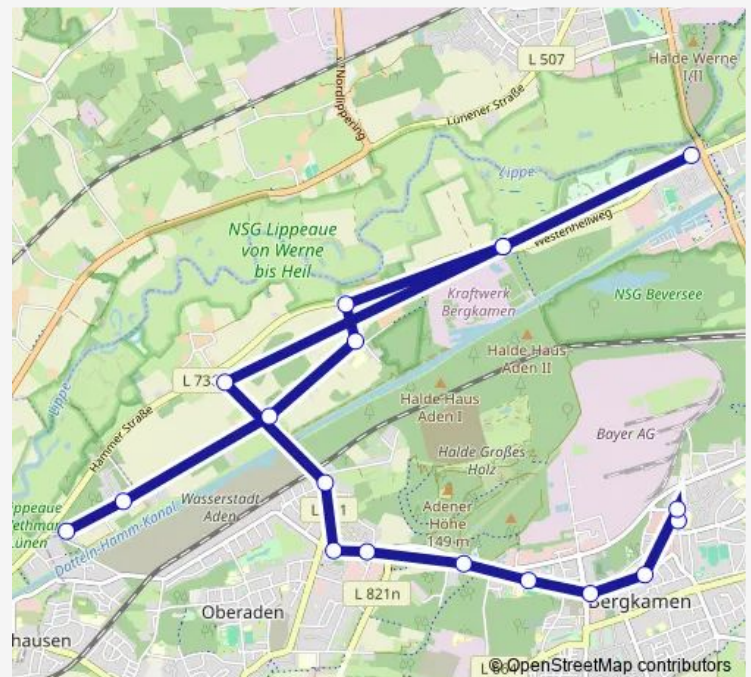

Heil, Ökologiestation

Heil, Lippestr.

Heil, Bodelschwingh-Schule

Heil, Luftschacht

Heil, Am Rothenbach

Heil, Kirchweg

### Route schedule

Bergkamen, Nordberg — Heil, Kirchweg

Monday	08:41-21:25
Tuesday	08:41-21:25
Wednesday	08:41-21:25
Thursday	08:41-21:25
Friday	08:41-21:25
Saturday	08:41-22:16
Sunday	—

### Route info

Direction: Bergkamen, Nordberg

Stops: 18

Trip Duration: 0 hour 35 min

T36

BusMaps

## Direction

Heil, Kirchweg — Bergkamen, Nordberg

16 stops

[Open route schedule](#)

Heil, Kirchweg

Heil, Am Rothenbach

Heil, Westenhellweg

Heil, Ökologiestation