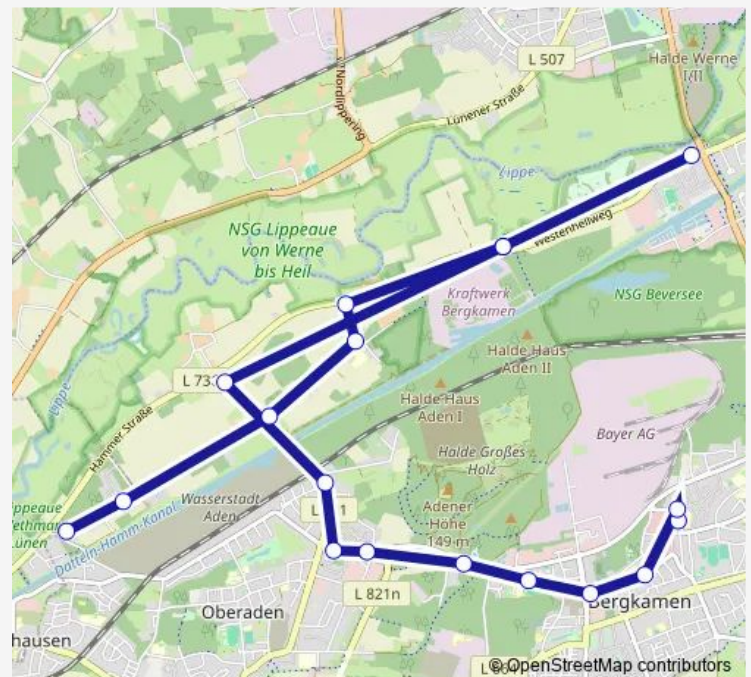

Heil, Ökologiestation

Rünthe, Lippebrücke

Heil, Ökologiestation

Heil, Lippestr.

Heil, Bodelschwingh-Schule

Heil, Luftschacht

Heil, Am Rothenbach

Heil, Kirchweg

Route schedule

Bergkamen, Nordberg — Heil, Kirchweg

Monday 08:41-21:25

Tuesday 08:41-22:16

Wednesday —

Thursday —

Friday 08:41-21:25

Saturday 08:41-22:16

Sunday —

Route info

Direction: Bergkamen, Nordberg

Stops: 18

Trip Duration: 0 hour 35 min

T36 — Bergkamen Nordberg - Heil

Direction

Heil, Kirchweg — Bergkamen, Nordberg

16 stops

[Open route schedule](#)

Heil, Kirchweg

Heil, Am Rothenbach

Heil, Westenhellweg

Heil, Ökologiestation

Heil, Lippestr.

Heil, Bodelschwingh-Schule