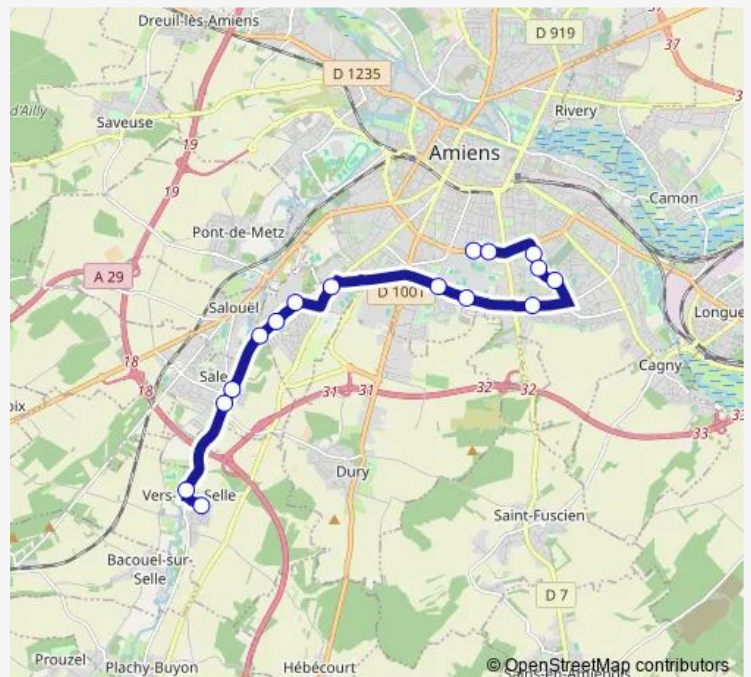

**Direction**

Cité-Providence — Vers-sur-Selle

16 stops

[Open route schedule](#)

Cité-Providence

La Providence

Hôtel des Impôts

Rollin

Wednesday 12:10

Thursday 16:40-17:15

Friday 16:40-17:15

Saturday —

Sunday —

Route info

Direction: Cité-Providence

Stops: 16

Trip Duration: 0 hour 37 min

T36 — Vers-sur-Selle <> La Providence

**Direction**

Vers-sur-Selle — Cité-Providence

16 stops

[Open route schedule](#)

Vers-sur-Selle

Mairie de Vers-sur-Selle

## Route schedule

Vers-sur-Selle — Cité-Providence

Monday 07:07

Tuesday 07:07

Wednesday 07:07

Thursday 07:07

Friday 07:07

Saturday —