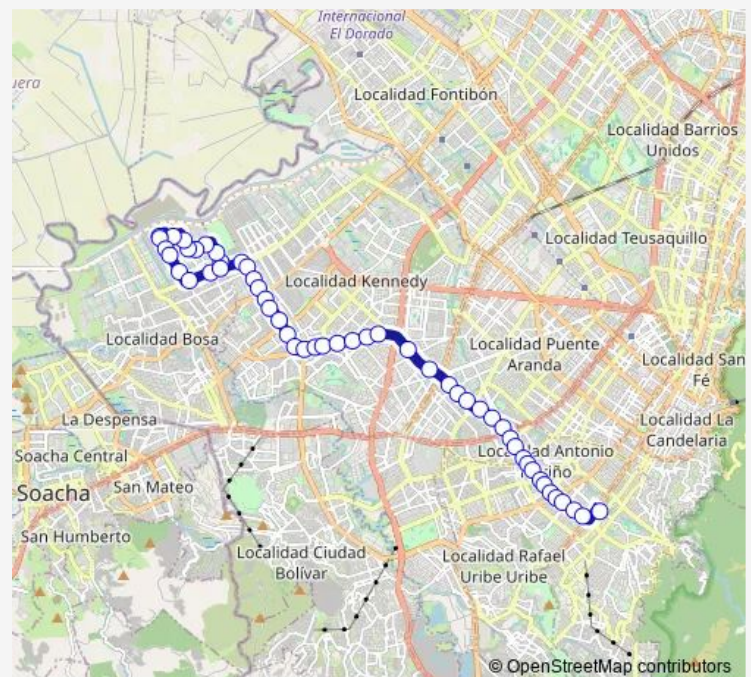

AV. V/cio - AV. C. de Cali

AV. V/cio - KR 82c

AV. Villavicencio - Kr 81g

Route schedule

CL 49 Sur - KR 90a — CL 17 Sur - KR 9A Est. Av. 1 de mayo

Monday 04:00-23:00

Tuesday 04:00-23:00

Wednesday 04:00-23:00

Thursday 04:00-23:00

Friday 04:00-23:00

Saturday 04:00-21:00

Sunday 05:00-21:00

Route info

Direction: CL 49 Sur - KR 90a

Stops: 52

Trip Duration: 1 hour 27 min

■ L508 — Est. Av. 1° De Mayo

AV. V/cio - KR 80f

AV. V/cio - KR 79B-17/11

AV. V/cio - TV 78h

Av. 1 de Mayo - CL 42A Sur

AV. 1 de Mayo - CL 41C Sur

AV. 1 de Mayo - CL 40K Sur

AV. 1 de Mayo - CL 40 Sur

AV. 1 de Mayo - CL 38B Sur

Av. 1 de Mayo - CL 37 Sur

AV. 1 de Mayo - CL 35 Sur

AV. 1 de Mayo - KR 69cbis

AV. 1 de Mayo - KR 68d

AV. 1 de Mayo - KR 51

AV. 1 de Mayo - KR 51f

AV. 1 de Mayo - KR 50b