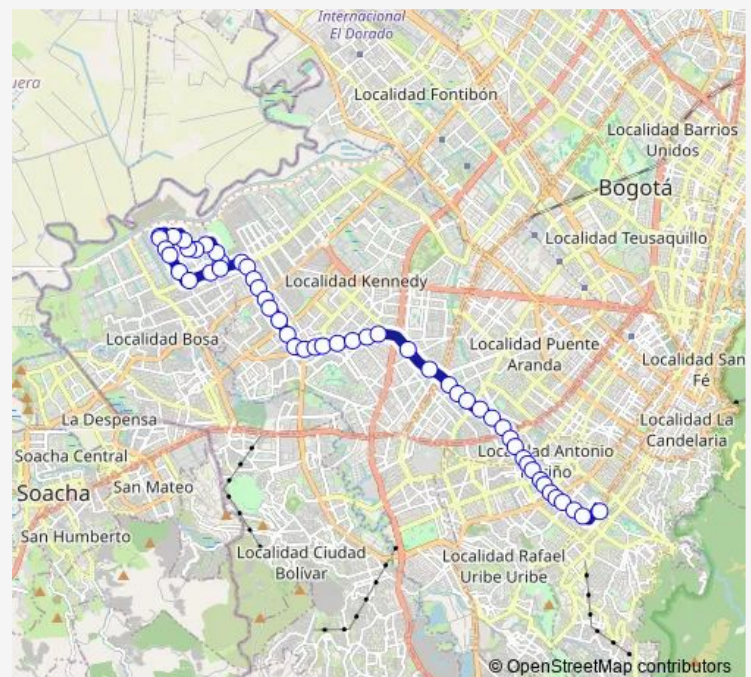

AV. V/cio - AV. C. de Cali

AV. V/cio - KR 82c

AV. V/cio - KR 81g

Route schedule

CL 49 Sur - KR 90a — CL 17 Sur - KR 9A Est. Av. 1 de mayo

Monday 04:00-23:00

Tuesday 04:00-23:00

Wednesday 04:00-23:00

Thursday 04:00-23:00

Friday 04:00-23:00

Saturday 04:00-21:00

Sunday 05:00-21:00

Route info

Direction: CL 49 Sur - KR 90a

Stops: 52

Trip Duration: 1 hour 17 min

■ L508 — Est. Av. 1° De Mayo

AV. V/cio - KR 80f

AV. V/cio - KR 79B-17/11

AV. V/cio - TV 78h

Av. 1 de Mayo - CL 42A Sur

AV. 1 de Mayo - CL 41C Sur

AV. 1 de Mayo - CL 40K Sur

AV. 1 de Mayo - CL 40 Sur

AV. 1 de Mayo - CL 38B Sur

Av. 1 de Mayo - CL 37 Sur

AV. 1 de Mayo - CL 35 Sur

AV. 1 de Mayo - KR 69CBis

AV. 1 de Mayo - KR 68D

AV. 1 de Mayo - KR 51

AV. 1 de Mayo - KR 51F

AV. 1 de Mayo - KR 50B