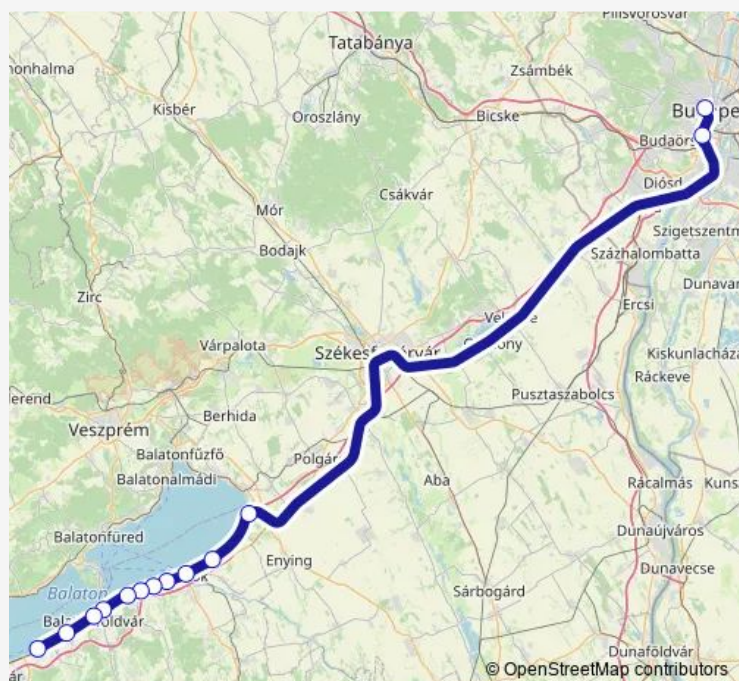

Direction

Budapest-Déli — Balatonszemes

13 stops

[Open route schedule](#)

Budapest-Déli

Kelenföld

Balatonaliga

Szabadifürdő

Siófok

Balatonszéplak felső

Balatonszéplak alsó

Zamárdi felső

Zamárdi

Szántód-Kőröshegy

Balatonföldvár

Balatonszárszó

Balatonszemes

Route schedule

Budapest-Déli — Balatonszemes

Monday	11:05
Tuesday	—
Wednesday	—
Thursday	—
Friday	—
Saturday	11:05
Sunday	11:05

Route info

Direction: Budapest-Déli

Stops: 13

Trip Duration: 1 hour 58 min