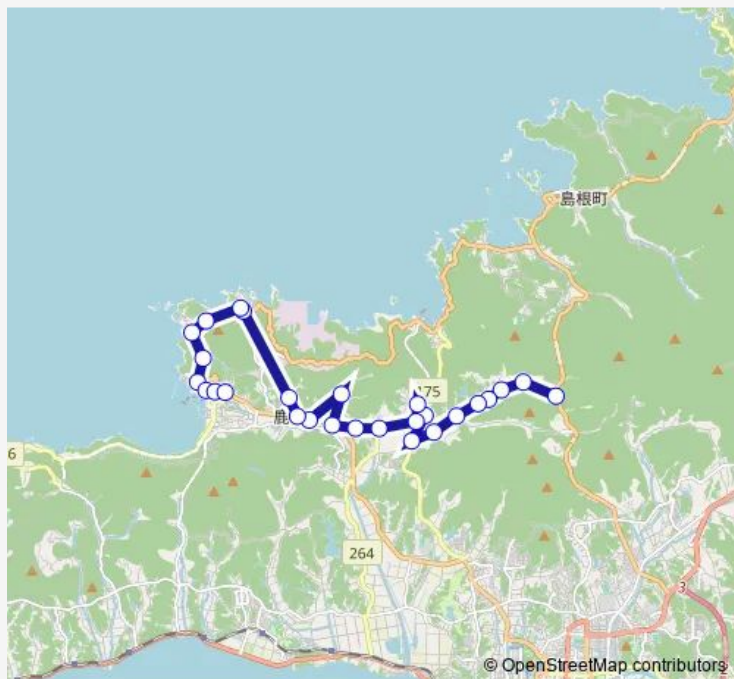

### Route schedule

地冷 — 惠曇連絡所

Monday 08:20-16:45

Tuesday 08:20-16:45

Wednesday 08:20-16:45

Thursday 08:20-16:45

Friday 08:20-16:45

Saturday —

### Route info

Direction: 地冷

Stops: 27

Trip Duration: 0 hour 35 min

■ 上講武線

手結

恵曇小学校

福野

## Direction

恵曇連絡所 — 地冷

30 stops

[Open route schedule](#)

恵曇連絡所

古浦漁業会前

古浦

恵曇漁業会前

## Route info

Direction: 地冷

Stops: 30

Trip Duration: 0 hour 45 min

福野

恵曇漁業会前

古浦

古浦漁業会前