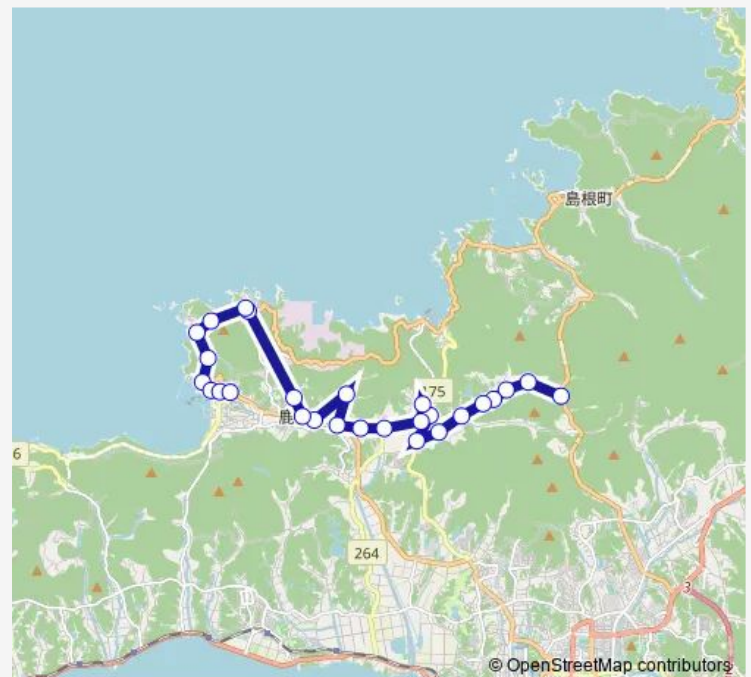

Saturday —

Sunday —

Route info

Direction: 地冷

Stops: 27

Trip Duration: 0 hour 35 min

■ 上講武線

手結

惠曇小学校

福野

惠曇漁業会前

児童公園前

惠曇連絡所

Direction

恵曇連絡所 — 地冷

30 stops

[Open route schedule](#)

恵曇連絡所

古浦漁業会前

古浦

恵曇漁業会前

福野

恵曇小学校

手結

Sunday —

Route info

Direction: 恵曇連絡所

Stops: 29

Trip Duration: 0 hour 42 min

上講武中央

清水

谷奥