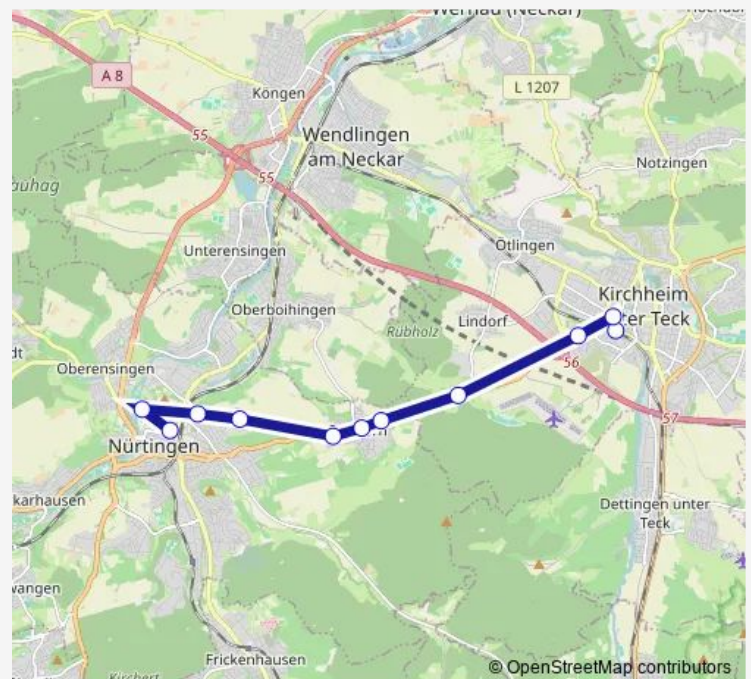

Nürtingen Säerstraße

Nürtingen medius Klinik

Reudern West

Reudern Mitte

Reudern Ost

Kirchheim (T) Bürgersee

Kirchheim (T) Nägelestal

Kirchheim (T) Steingaustraße

### Route schedule

Nürtingen Auf dem Lerchenberg — Kirchheim (T)

Monday	05:27-00:02 <sup>+1</sup>
Tuesday	05:27-00:02 <sup>+1</sup>
Wednesday	05:27-00:02 <sup>+1</sup>
Thursday	05:27-00:02 <sup>+1</sup>
Friday	05:27-01:27 <sup>+1</sup>
Saturday	07:02-01:27 <sup>+1</sup>
Sunday	08:02-00:02 <sup>+1</sup>

### Route info

Direction: Nürtingen Auf dem Lerchenberg

Stops: 14

Trip Duration: 0 hour 35 min

**Direction**

Kirchheim (T) — Nürtingen

11 stops

[Open route schedule](#)

Kirchheim (T)

Kirchheim (T) Henriettenstraße

Kirchheim (T) Nägelestal

Kirchheim (T) Bürgersee

Reudern Ost

Reudern Mitte

Reudern West

Nürtingen medius Klinik