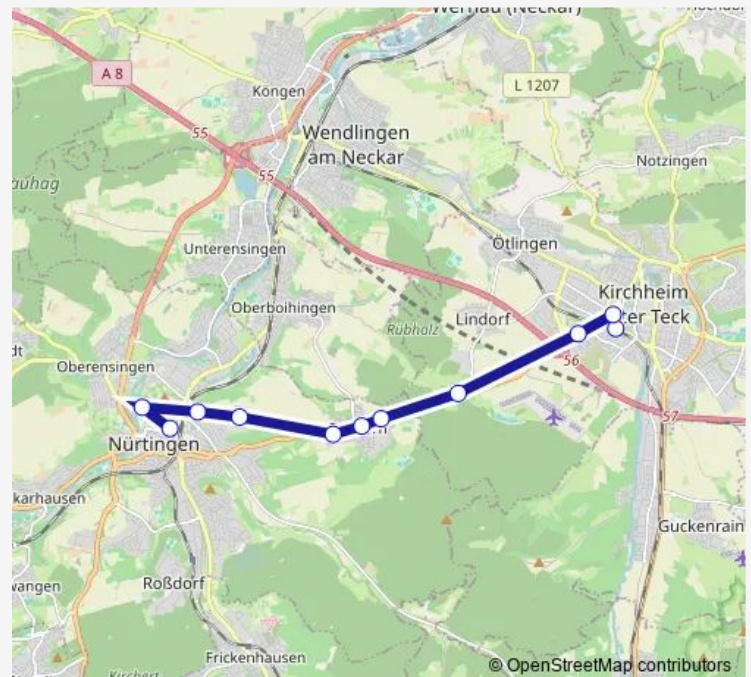

Nürtingen Säerstraße

Nürtingen medius Klinik

Reudern West

Reudern Mitte

Reudern Ost

Kirchheim (T) Bürgersee

Kirchheim (T) Nägelestal

Kirchheim (T) Steingaustraße

### Route schedule

Nürtingen Auf dem Lerchenberg — Kirchheim (T)

Monday	05:27-00:02 <sup>+1</sup>
Tuesday	05:27-00:02 <sup>+1</sup>
Wednesday	05:27-00:02 <sup>+1</sup>
Thursday	05:27-00:02 <sup>+1</sup>
Friday	05:27-01:27 <sup>+1</sup>
Saturday	07:02-01:27 <sup>+1</sup>
Sunday	08:02-00:02 <sup>+1</sup>

### Route info

Direction: Nürtingen Auf dem Lerchenberg

Stops: 14

Trip Duration: 0 hour 35 min

**Direction**

Kirchheim (T) — Nürtingen

11 stops

[Open route schedule](#)

Kirchheim (T)

Kirchheim (T) Henriettenstraße

Kirchheim (T) Nägelestal

Kirchheim (T) Bürgersee

Reudern Ost

Reudern Mitte

Reudern West

Nürtingen medius Klinik