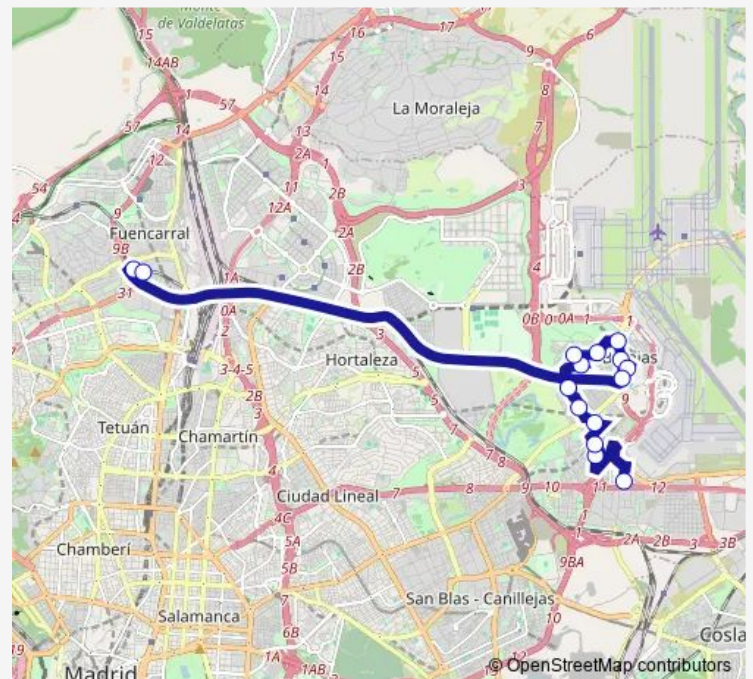

Avenida De Logroño - Algemesí

Avenida General

Avenida De Logroño - Ariadna

Hospital Ramón Y Cajal - Consultas

Hospital Ramón Y Cajal

Route schedule

B° Aeropuerto — Hospital Ramón Y Cajal

Monday 06:45-19:30

Tuesday 06:45-19:30

Wednesday 06:45-19:30

Thursday 06:45-19:30

Friday 06:45-19:30

Saturday 07:20-19:30

Sunday 07:20-19:30

Route info

Direction: B° Aeropuerto

Stops: 15

Trip Duration: 1 hour 0 min

Direction

Hospital Ramón Y Cajal — B° Aeropuerto

17 stops

[Open route schedule](#)

Hospital Ramón Y Cajal

Antonio Robles - Hospital Ramón Y Cajal

Hospital Ramón Y Cajal - Consultas

Avenida De Logroño - Ariadna

Avenida General

Avenida De Logroño - Algemesí

Barajas

Playa De América

Playa De Barlovento

Valhondo - Ciclón