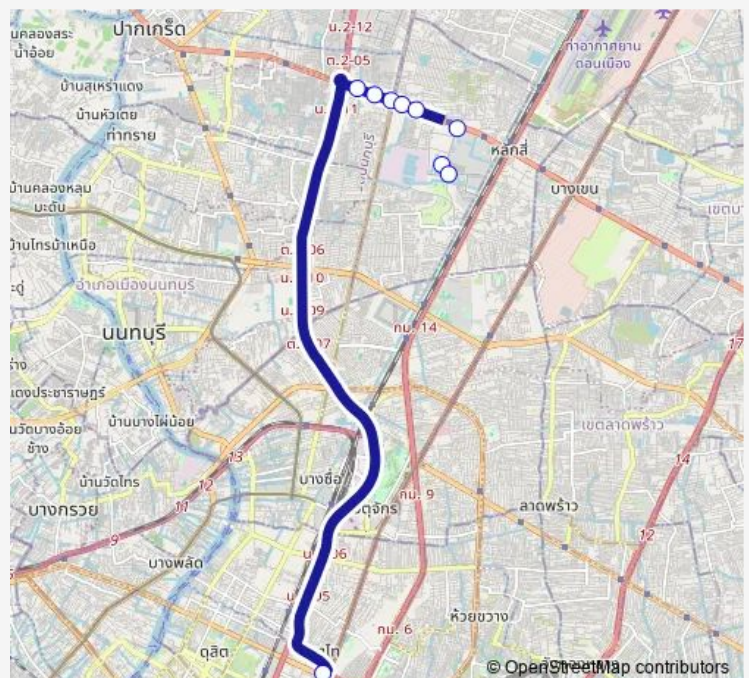

Route schedule

อนุสาวรีย์ชัยสมรภูมิ (เกาะพหลโยธิน);Victory Monument (Phahon Yothin) — ท่าปล่อยรถ ศูนย์ราชการแจ้งวัฒนะ;Bus Terminal Government Complex

Monday	00:00
Tuesday	00:00
Wednesday	00:00
Thursday	00:00
Friday	00:00
Saturday	00:00
Sunday	00:00

Route info

Direction: อนุสาวรีย์ชัยสมรภูมิ (เกาะพหลโยธิน);Victory Monument (Phahon Yothin)

Stops: 9

Trip Duration: 0 hour 28 min

Direction

ท่าปล่อยรถ ศูนย์ราชการแจ้งวัฒนะ; Bus Terminal Government Complex —อนุสาวรีย์ชัยสมรภูมิ (เกาะพหลโยธิน); Victory Monument (Phahon Yothin)