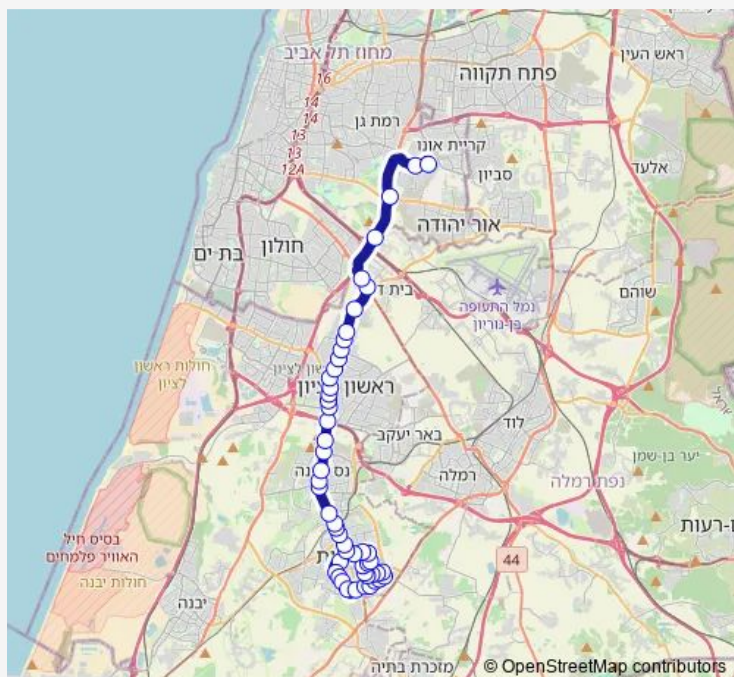

### Route schedule

ת. מרכזית רחובות/רציפים — ב'ח שיב'א/שדרות אהרון קציר

Monday 05:40-06:15

Tuesday 05:40-06:15

Wednesday 05:40-06:15

Thursday 05:40-06:15

Friday —

Saturday —

### Route info

Direction: ת. מרכזית רחובות/רציפים

Stops: 51

Trip Duration: 1 hour 5 min

166 — ת. מרכזית רחובות/רציפים-רחובות->ב'ח שיב'א/שדרות אהרון קציר-רמת גן-#1

יעקב/מקס נורדאו

הרצל/וייצמן

משטרה/הרצל