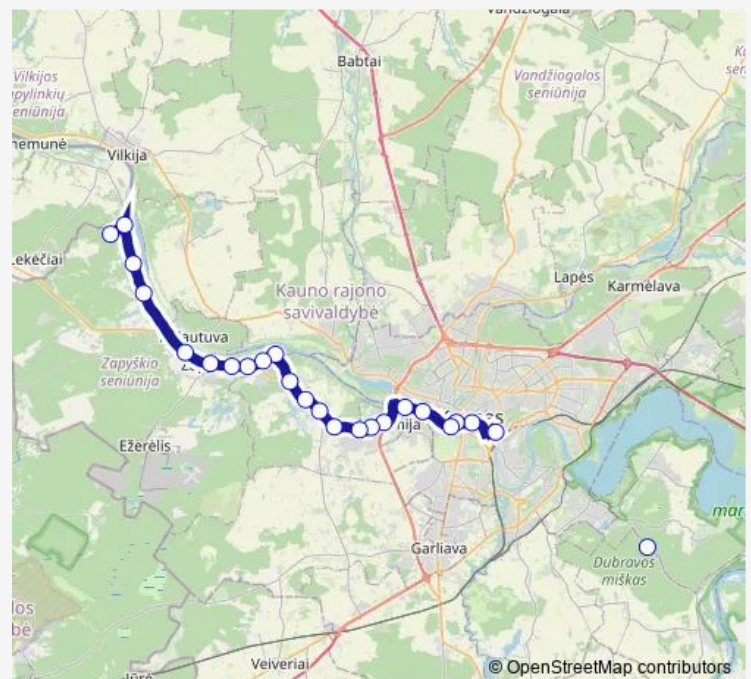

Karaliaus Mindaugo pr.

Vytauto Didžiojo tiltas

Požeminė perėja

Žirgynas

Akademijos miestelis

Varžupio g.

Ringaudai

Tabariškės

Thursday 18:40

Friday 18:40

Saturday —

Sunday —

Route info

Direction: Kaunas As

Stops: 24

Trip Duration: 0 hour 44 min