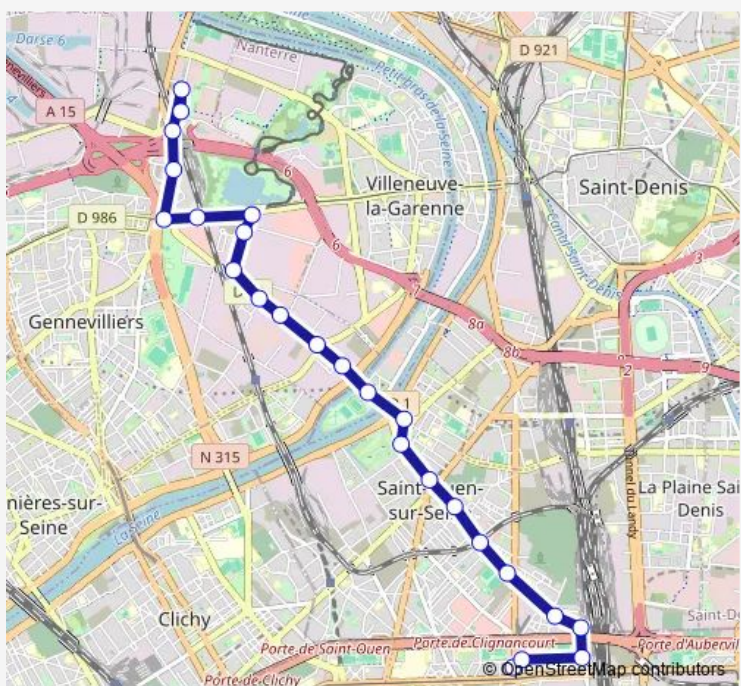

Direction
 Porte de Clignancourt — ZAC des Louvresses
 25 stops
[Open route schedule](#)

- Porte de Clignancourt
- Porte de Clignancourt - Croisset
- Poissonniers - Cocteau
- Gosset - Poissonniers
- Place Debain
- Michelet - Docteur Bauer
- Godillot
- Rue de l'Union
- Mairie de Saint-Ouen - Dhalenne
- Soubise
- Quai de Seine
- Boulevard Marcel Paul
- Quai des Grésillons
- Quatre Chemins
- Rue des Noël's
- Avenue Louis Roche - N°115-116
- Moulin de Cage
- Avenue du Vieux Chemin de Saint-Denis
- Parc des Chanteraines
- Gennevilliers Rer
- Rond-Point Pierre Timbaud

Route schedule
 Porte de Clignancourt — ZAC des Louvresses

Monday	05:18-00:30 ⁺¹
Tuesday	05:18-00:30 ⁺¹
Wednesday	05:18-00:30 ⁺¹
Thursday	05:18-00:30 ⁺¹
Friday	05:18-00:30 ⁺¹
Saturday	05:16-00:30 ⁺¹
Sunday	06:10-00:30 ⁺¹

Route info
 Direction: Porte de Clignancourt
 Stops: 25
 Trip Duration: 0 hour 35 min

Les Barbanniers

Route du Port

Ormeteau

ZAC des Louvresses

Direction

Ormeteau — Porte de Clignancourt

24 stops

[Open route schedule](#)

Ormeteau

Champs Fourgons

Route du Port

Les Barbanniers

Rond-Point Pierre Timbaud

Gennevilliers Rer

Parc des Chanteraines