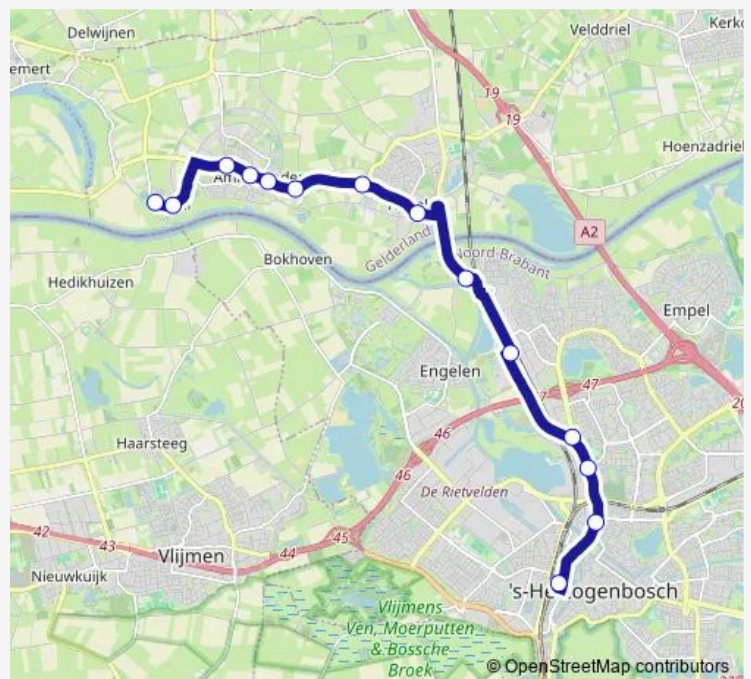

Ammerzoden, Ammerstraat

Ammerzoden, Wellsedam

Ammerzoden, Schokkerstraat

Well, Maaijenstraat

**Route schedule**

's-Hertogenbosch, Centraal Station (C) — Well, Maaijenstraat

Monday 07:03-23:06

Tuesday 07:03-23:06

Wednesday 07:03-23:06

Thursday 07:03-23:06

Friday 07:03-23:06

Saturday —

Sunday —

**Route info**

Direction: 's-Hertogenbosch, Centraal Station (C)

Stops: 14

Trip Duration: 0 hour 25 min

166 — Well - 's-Hertogenbosch

## Direction

Well, Maaijenstraat — 's-Hertogenbosch, Centraal Station (A)

14 stops

[Open route schedule](#)

Well, Maaijenstraat

Well, Dorpstraat

Ammerzoden, Schokkerstraat (tijdelijk)

Ammerzoden, Ammerstraat (tijdelijk)