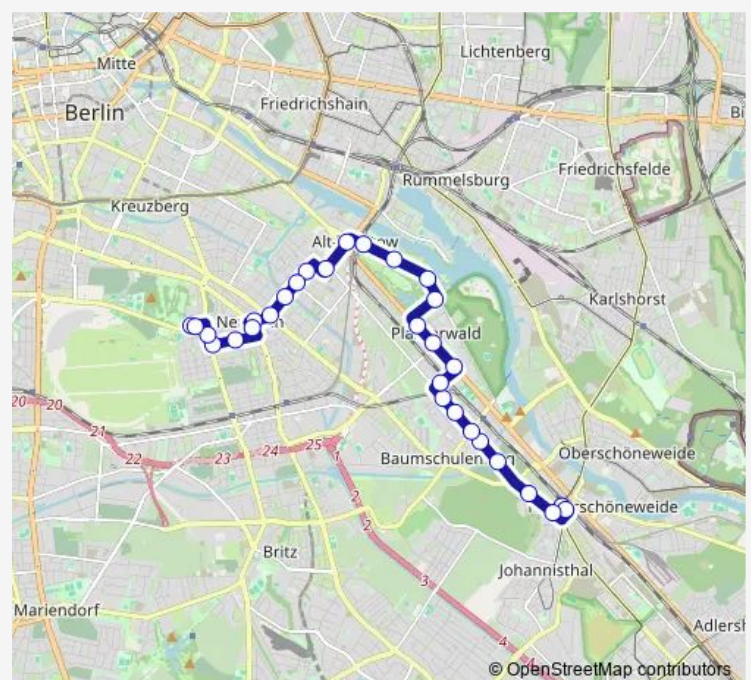

Bergastr. (Berlin)

Eichbuschallee/Köpenicker Landstr. (Berlin)

Köpenicker Landstr./Dammweg (Berlin)

S Plänterwald (Berlin)

Bulgarische Str. (Berlin)

Alt-Treptow (Berlin)

Sowjetisches Ehrenmal (Berlin)

S Treptower Park (Berlin)

Elsenstr./S Treptower Park (Berlin)

Route schedule

S Schöneweide/Sterndamm (Berlin) — Elsenstr./S Treptower Park (Berlin)

Monday	19:46-23:50
Tuesday	19:46-23:50
Wednesday	19:46-23:50
Thursday	19:46-23:50
Friday	19:46-23:50
Saturday	19:48-23:50
Sunday	23:50

Route info

Direction: S Schöneweide/Sterndamm (Berlin)

Stops: 18

Trip Duration: 0 hour 20 min

Direction

S Schöneweide/Sterndamm (Berlin) — Weisestr. (Berlin)

30 stops

[Open route schedule](#)